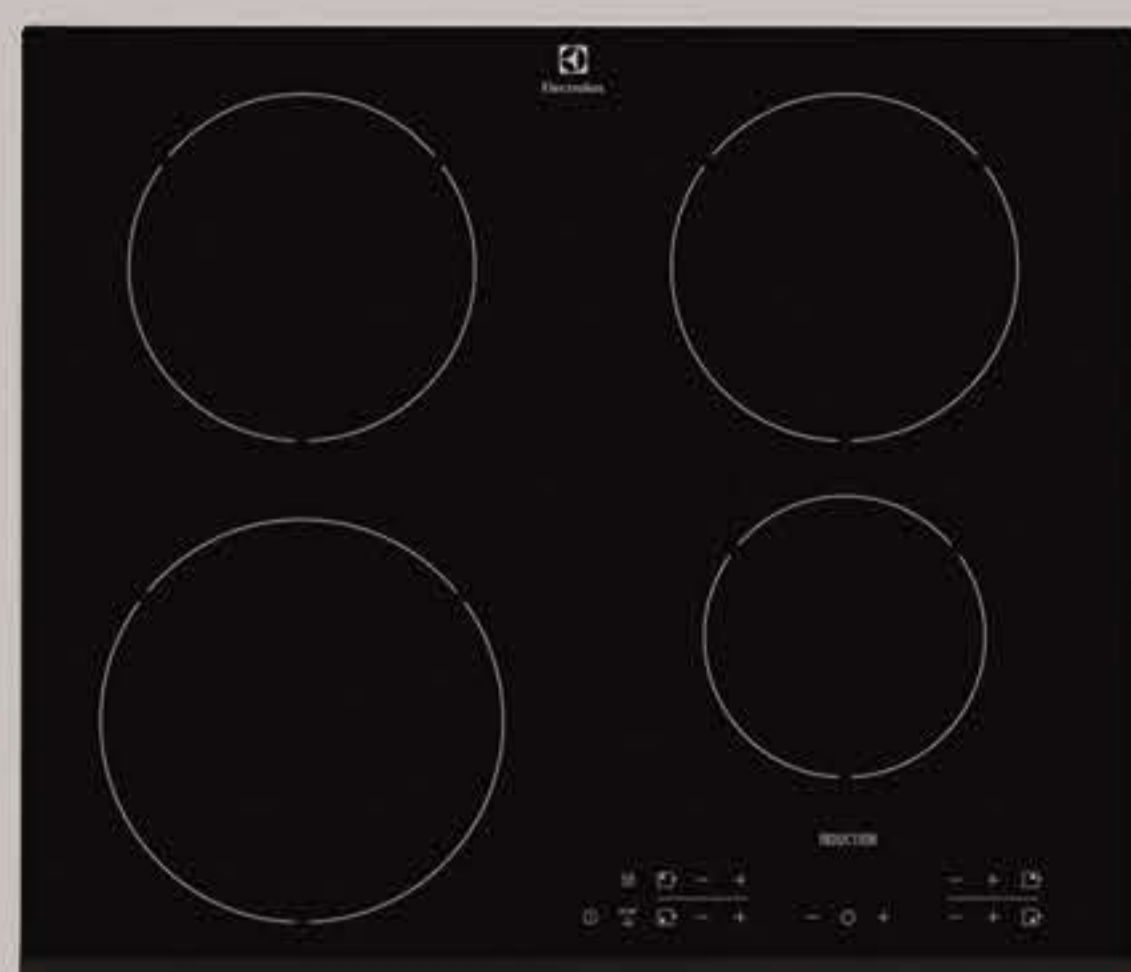

Płyta indukcyjna

EHH6340FXK 1249,-

- Szerokość: 60 cm
- 4 pola grzewcze
- Sterowanie dotykowe
- Booster
- Wykrywanie obecności garnka
- Funkcja automatycznego szybkiego grzania
- Funkcja Stop and Go
- Zabezpieczenia płyty: automatyczny wyłącznik
- Sygnał dźwiękowy
- Wskaźnik ciepła pozostałego: 7 segmentów