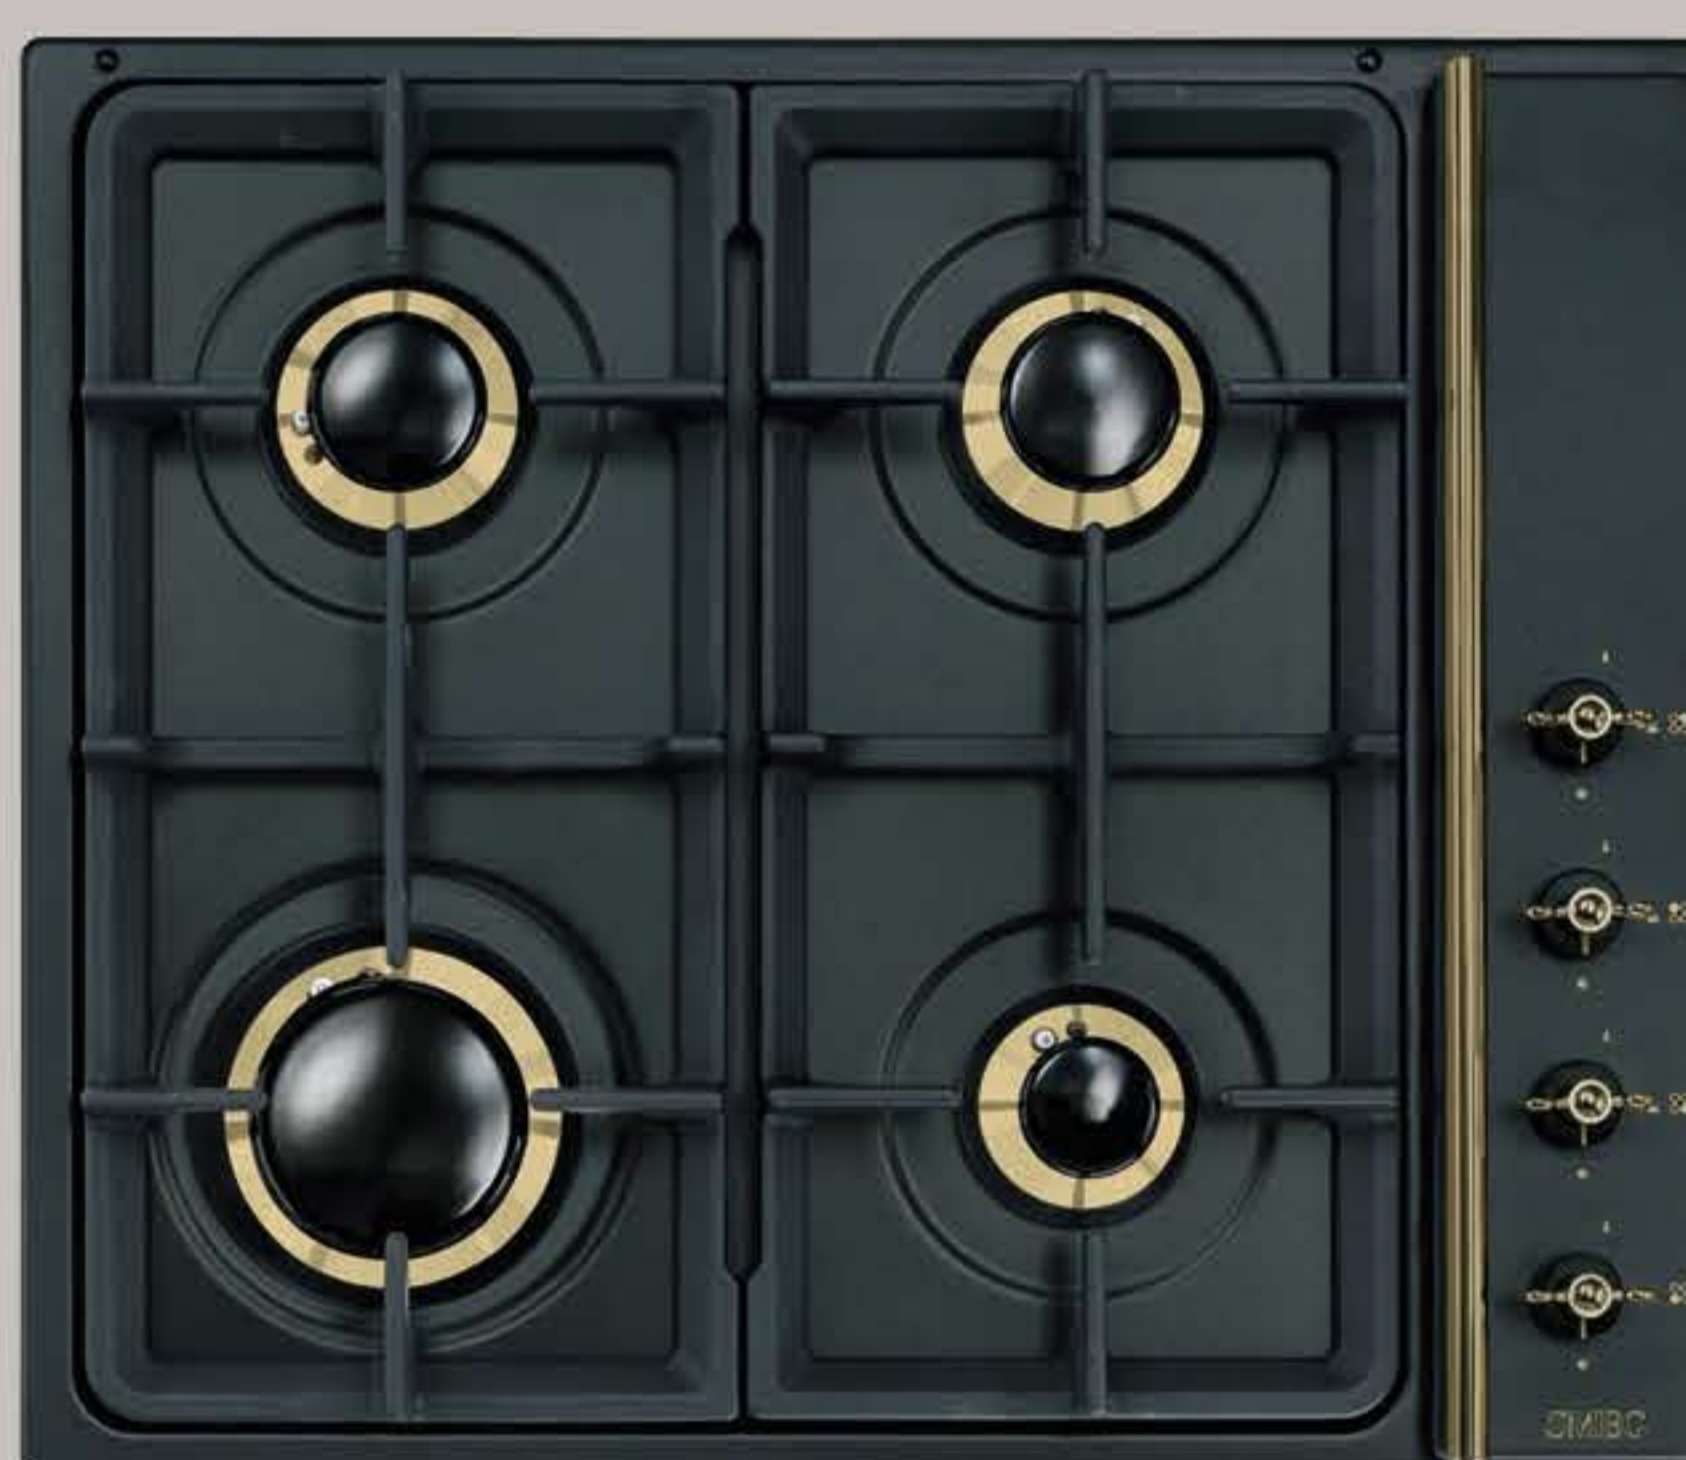

Płyta gazowa

SR84POGH / SR84AOGH

2089,-

- Szerokość: 58,5 cm
- Sterowanie za pomocą pokręteł w kolorze mosiężnym
- Zapalarka elektryczna zintegrowana w pokrętle
- 4 palniki gazowe
- Ruszty żeliwne
- 4 emaliowane nakładki na palniki
- Zabezpieczenie przeciwwypływowe gazu