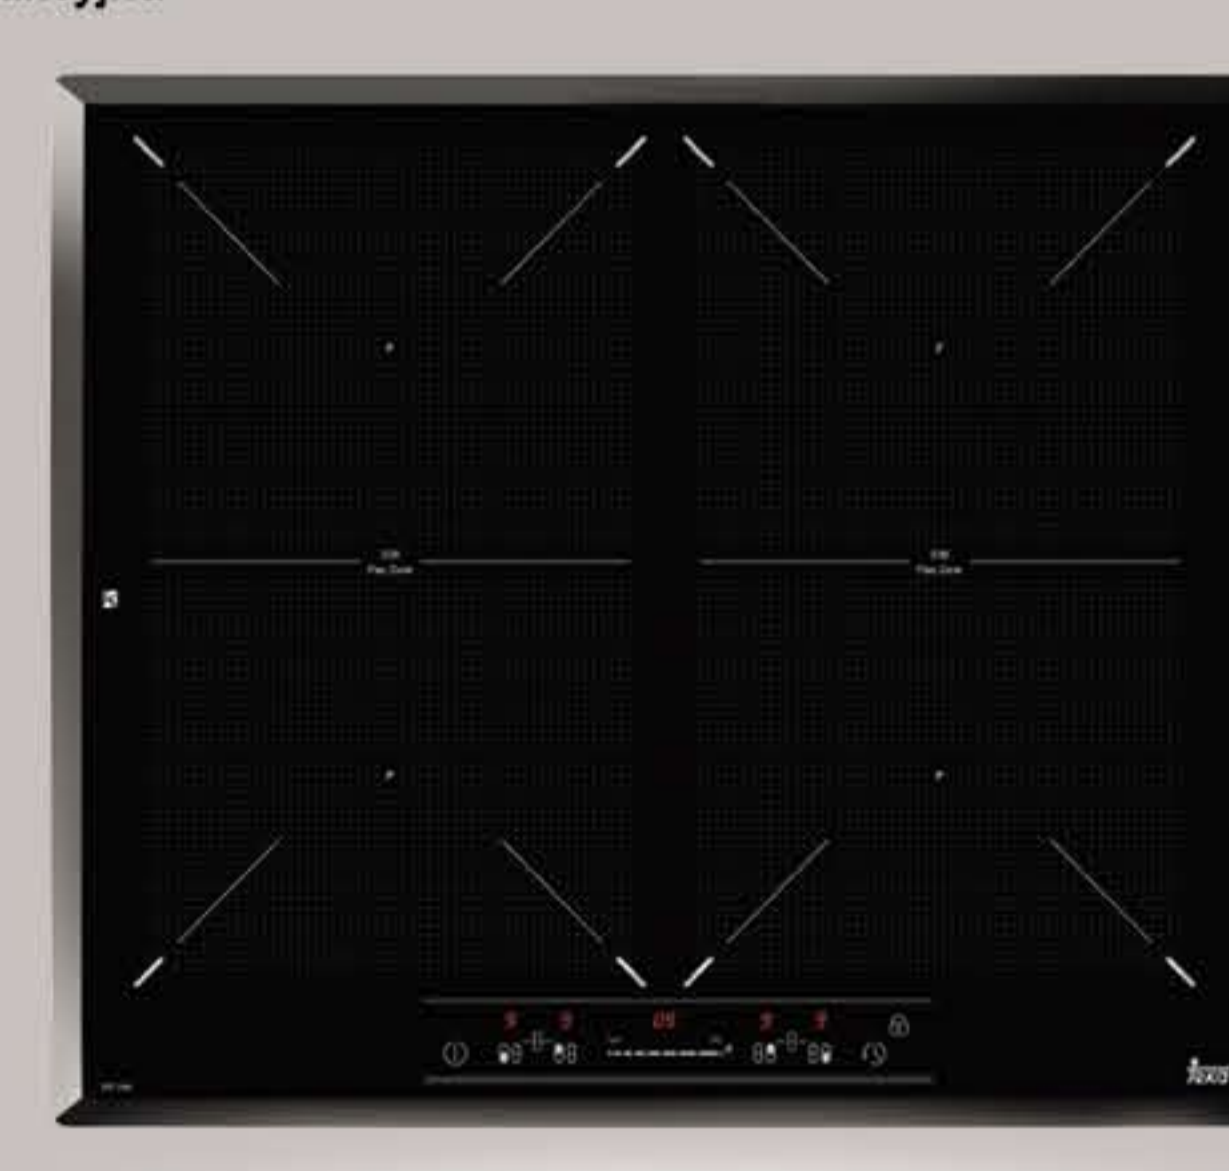

- Szerokość: 60 cm
- 4 pola indukcyjne
- Sterowanie sensorowe typu „Slider”
- Timer z sygnałem akustycznym
- System rozpoznawania naczyń
- Funkcja „Power”
- Funkcja utrzymywania ciepła
- Wskaźnik zalegania ciepła
- Facette

Płyta indukcyjna

VR TC 95 4i

- Szerokość: 95 cm
- 4 pola indukcyjne
- Sterowanie sensorowe typu „Slider”
- Timer z sygnałem akustycznym
- System rozpoznawania naczyń
- Funkcja „Power Plus”
- Funkcja „Smart Boiling”
- Funkcja „Total Zone”
- Funkcja „Stop & Go”
- Funkcja utrzymywania ciepła
- Wskaźnik zalegania ciepła
- Facette

4199,-

Płyta indukcyjna

IRF 644

2199,-

- Szerokość: 60 cm
- 4 pola indukcyjne
- Sterowanie sensorowe typu „Slider”
- Timer z sygnałem akustycznym
- System rozpoznawania naczyń
- Funkcja „Power”
- Funkcja „Total Zone”
- Funkcja utrzymywania ciepła
- Wskaźnik zalegania ciepła
- Facette

Płyta indukcyjna

IRF 321

1299,-

- Szerokość: 30 cm
- 2 pola indukcyjne
- Sterowanie sensorowe typu „Slider”
- Timer z sygnałem akustycznym
- System rozpoznawania naczyń
- Funkcja „Power”
- Funkcja „Total Zone”
- Funkcja utrzymywania ciepła
- Wskaźnik zalegania ciepła
- Facette