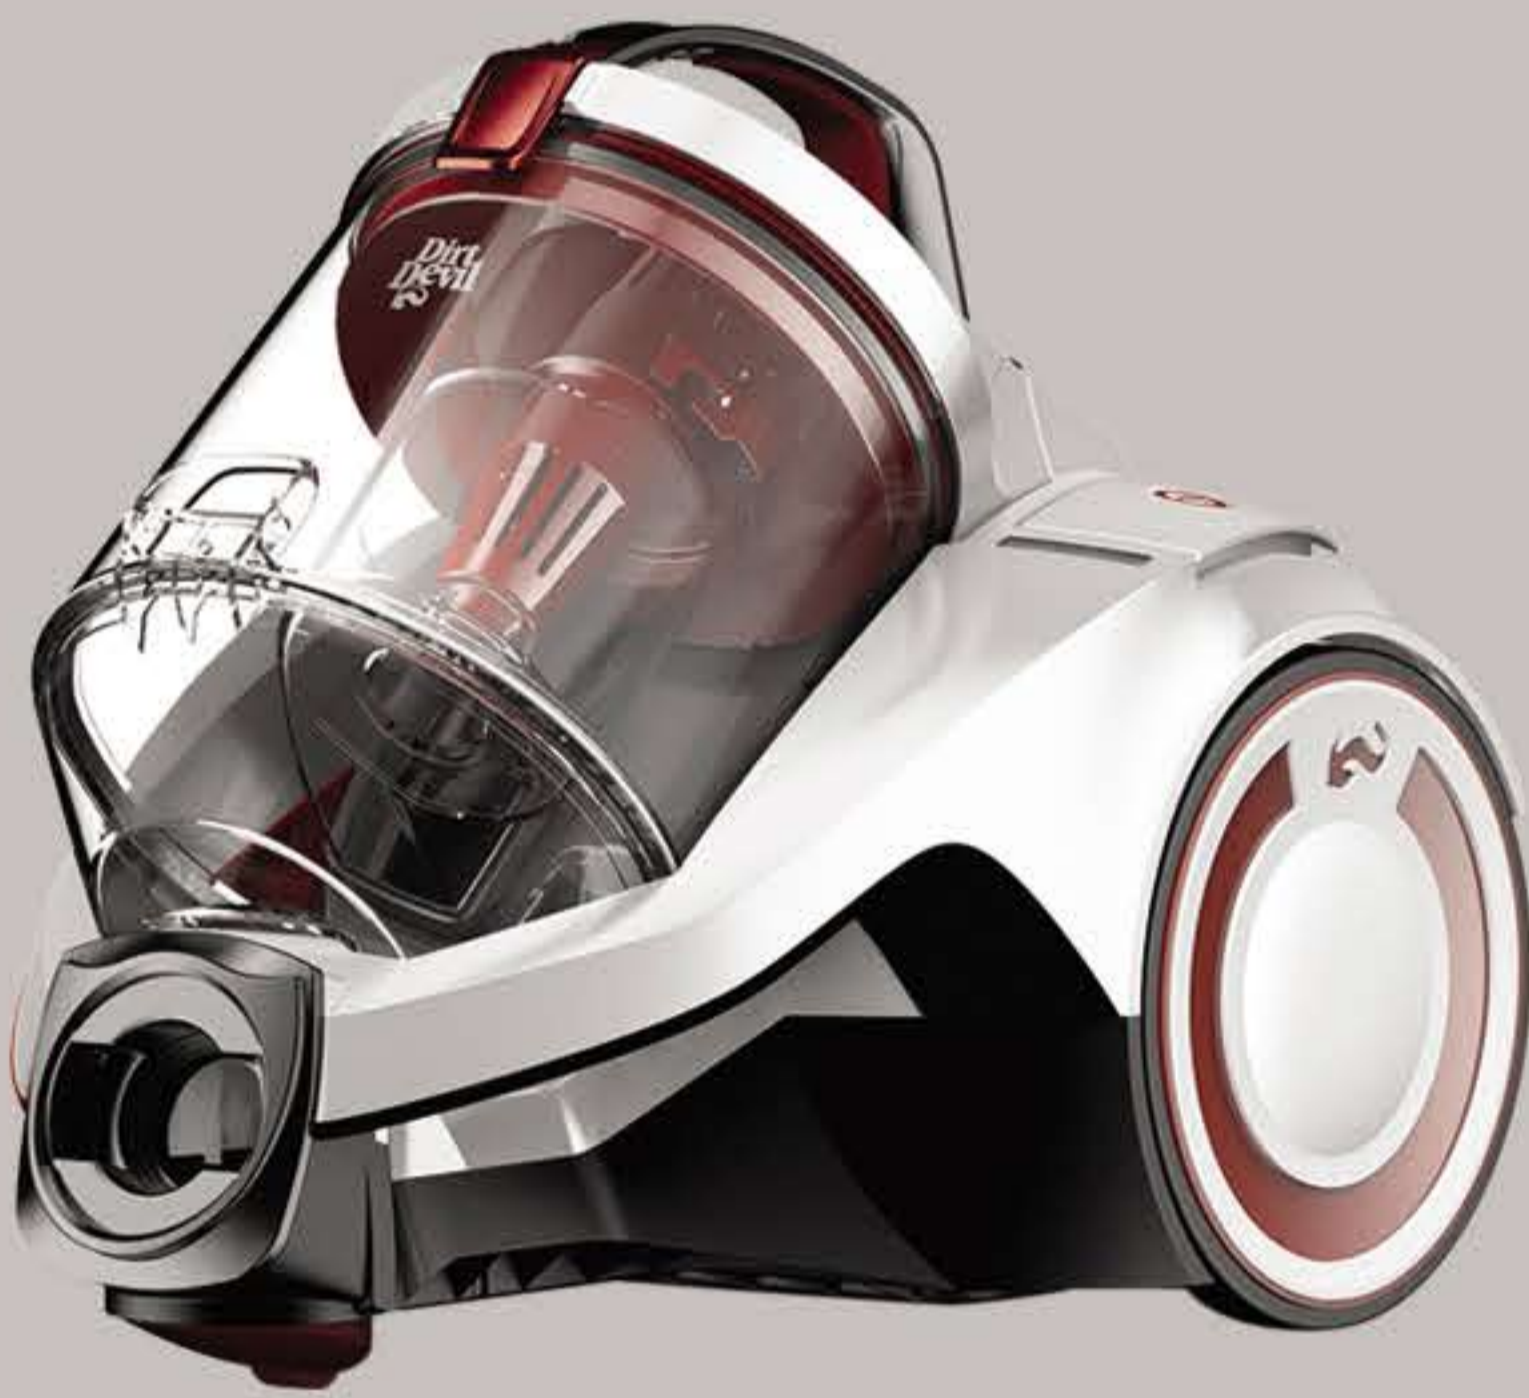

Odkurzacz bezworkowy

REBEL 23 DD 2221-0

399,-

- Technologia **Singlecyklon**
- Antybakteryjny filtr HEPA13
- Moc: 800 W
- + regulacja siły ssania
- Wskaźnik LED
- zapewnienia zbiornika
- Poj. zbiornika: 2,7 l
- Długość przewodu: 9m
- Głośność: 81 dB(A)
- Klasa energetyczna B

1. Wyposażenie:
2. ssawka uniwersalna -HEFT14
   - ssawka mała - "3 w 1"