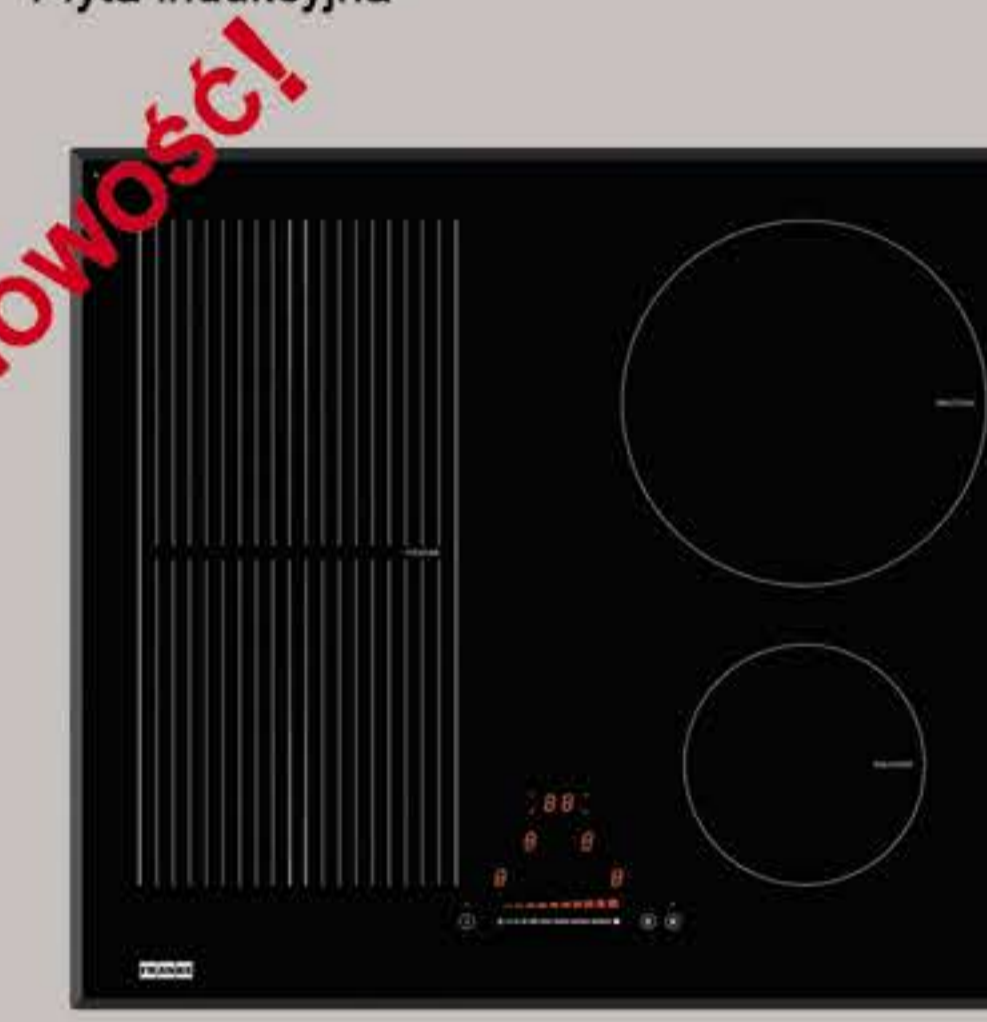

Płyta indukcyjna

FHCR 604 2I 1FLEXI T PWL 2499,-

- Szerokość: 60 cm
- 4 pola grzewcze
- Sterowanie: Slider - czerwone podświetlenie
- Duże pole Flexi: 400 x 190 mm
- Funkcja BOOSTER: 2 pola
- Pole Chef a: 3000W - szybkie podgrzewanie
- Wskaźnik ciepła resztkowego
- Programowany czas działania
- Regulacja mocy maksymalnej: 2,9 - 7,1 kW
- Wyłącznik bezpieczeństwa
- Blokada płyty