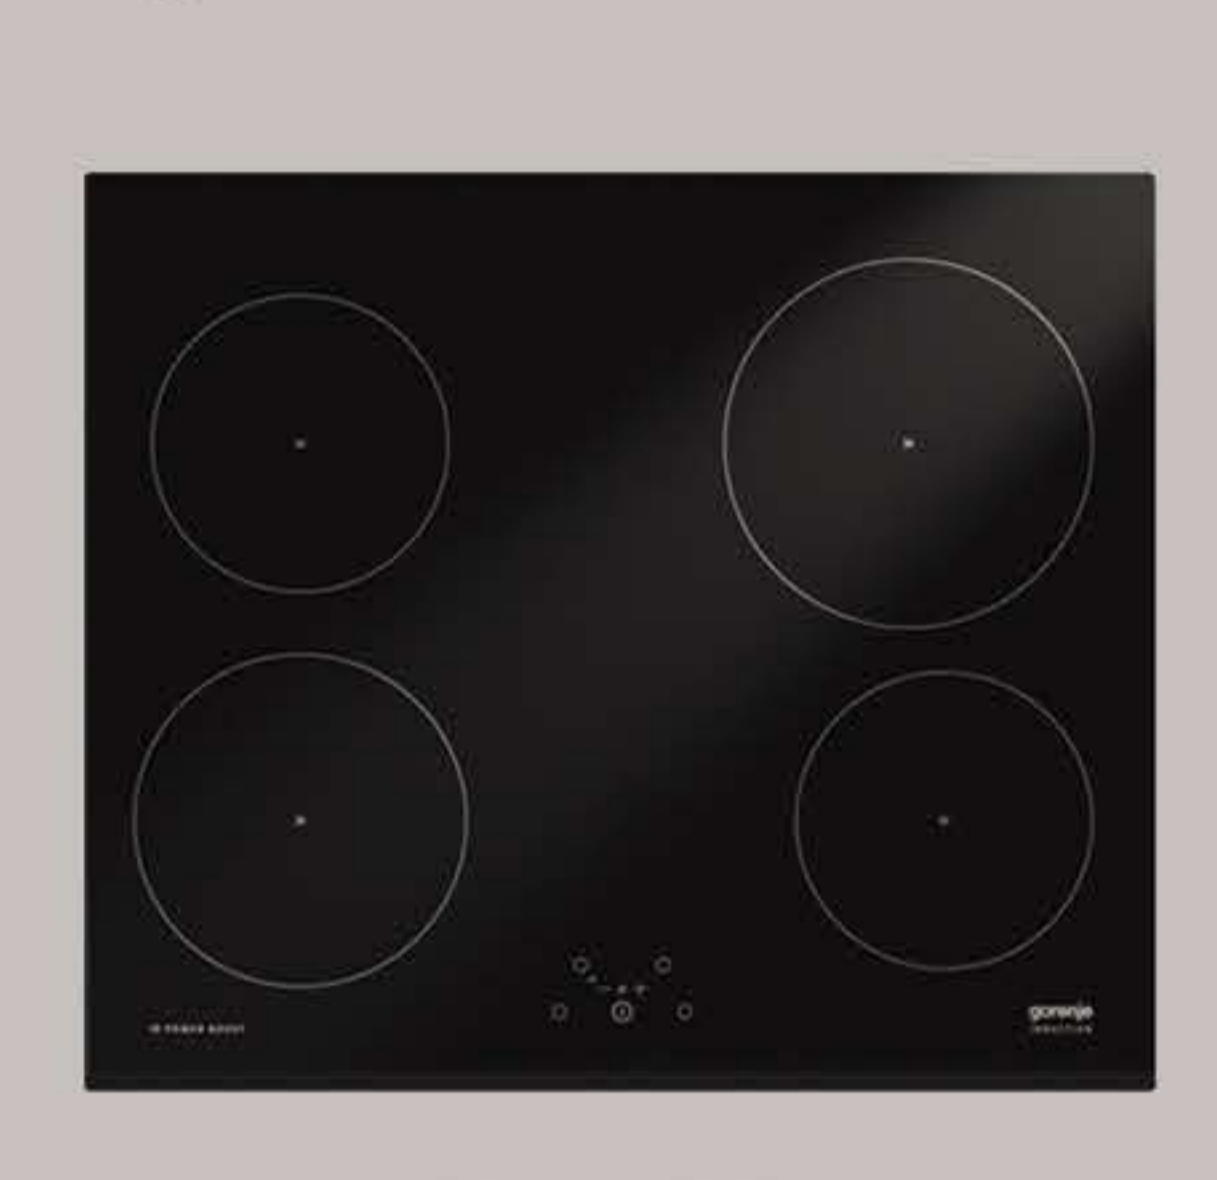

Płyta indukcyjna

ISC635CSC

1722,-

- Szerokość: 60 cm
- 4 indukcyjne pola grzejne
- Funkcja StopGo
- Zwiększa moc pola grzejjego PowerBoost
- AllBoost - PowerBoost na wszystkich polach jednocześnie
- XpandZone
- SuperSilent - ciche działanie
- Wskaźnik mocy resztkowej
- Zabezpieczenie przed dziećmi - ChildLock