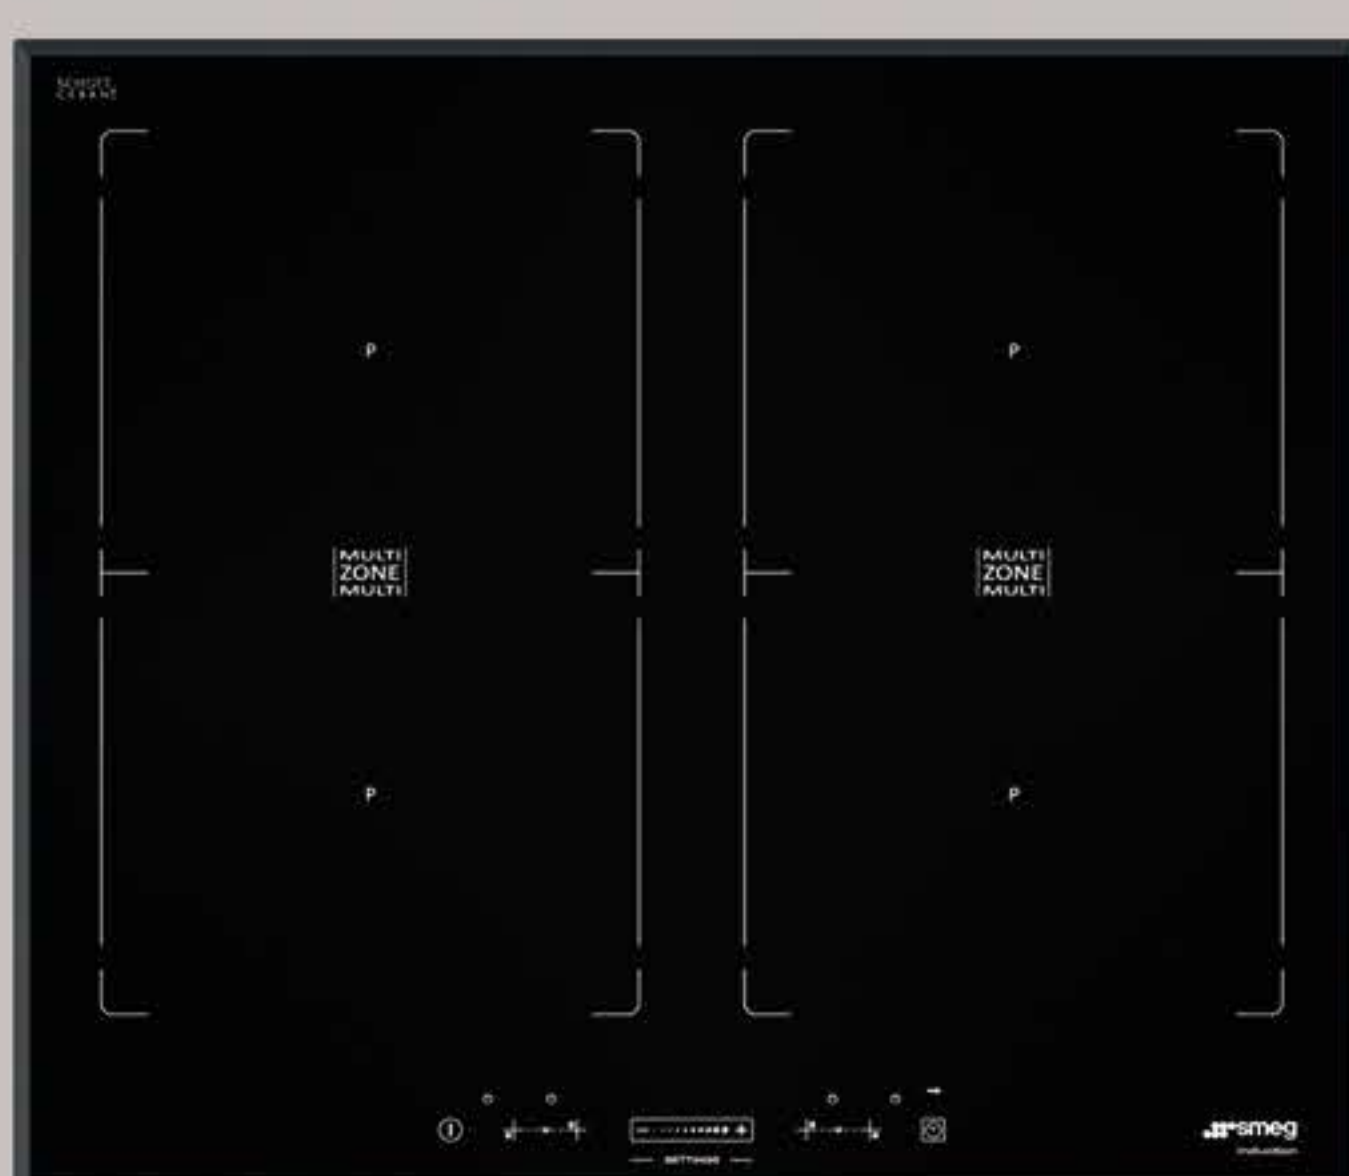

CMSC45

CMSC45B

CMSC45NE

8209,-

Płyta gazowa

- Szerokość: 75 cm
- Sterowanie za pomocą pokręteł z poliwęglanu
- Zapalarka elektryczna zintegrowana w pokrętle
- 5 ultra niskich palników gazowych z płomieniem wertykalnym
- Ruszty żeliwne
- Emaliowane nakładki na palniki
- Zabezpieczenie przeciwwypływowe gazu
- Szlifowana krawędź

PV175S-1

PV175B-1

PV175N-1

3699,-

Płyta indukcyjna Multizone

- Szerokość: 58 cm
- Sterowanie dotykowe (w tym suwakowe)
- 4 strefy grzejne (w tym 2 strefy Multizone)
- Multizone - Booster 4,0 kW, 385x230 mm
- 9 poziomów mocy
- Wskaźnik poziomu mocy
- Automatyczne wykrycie naczynia i jego wielkości
- Timer
- Szybki wybór poziomu mocy
- Sygnał dźwiękowy zakończenia pracy
- Wskaźnik zalegającego ciepła
- Zabezpieczenie przed przegrzaniem, zalaniem, przypadkowym włączeniem
- Szlifowana krawędź