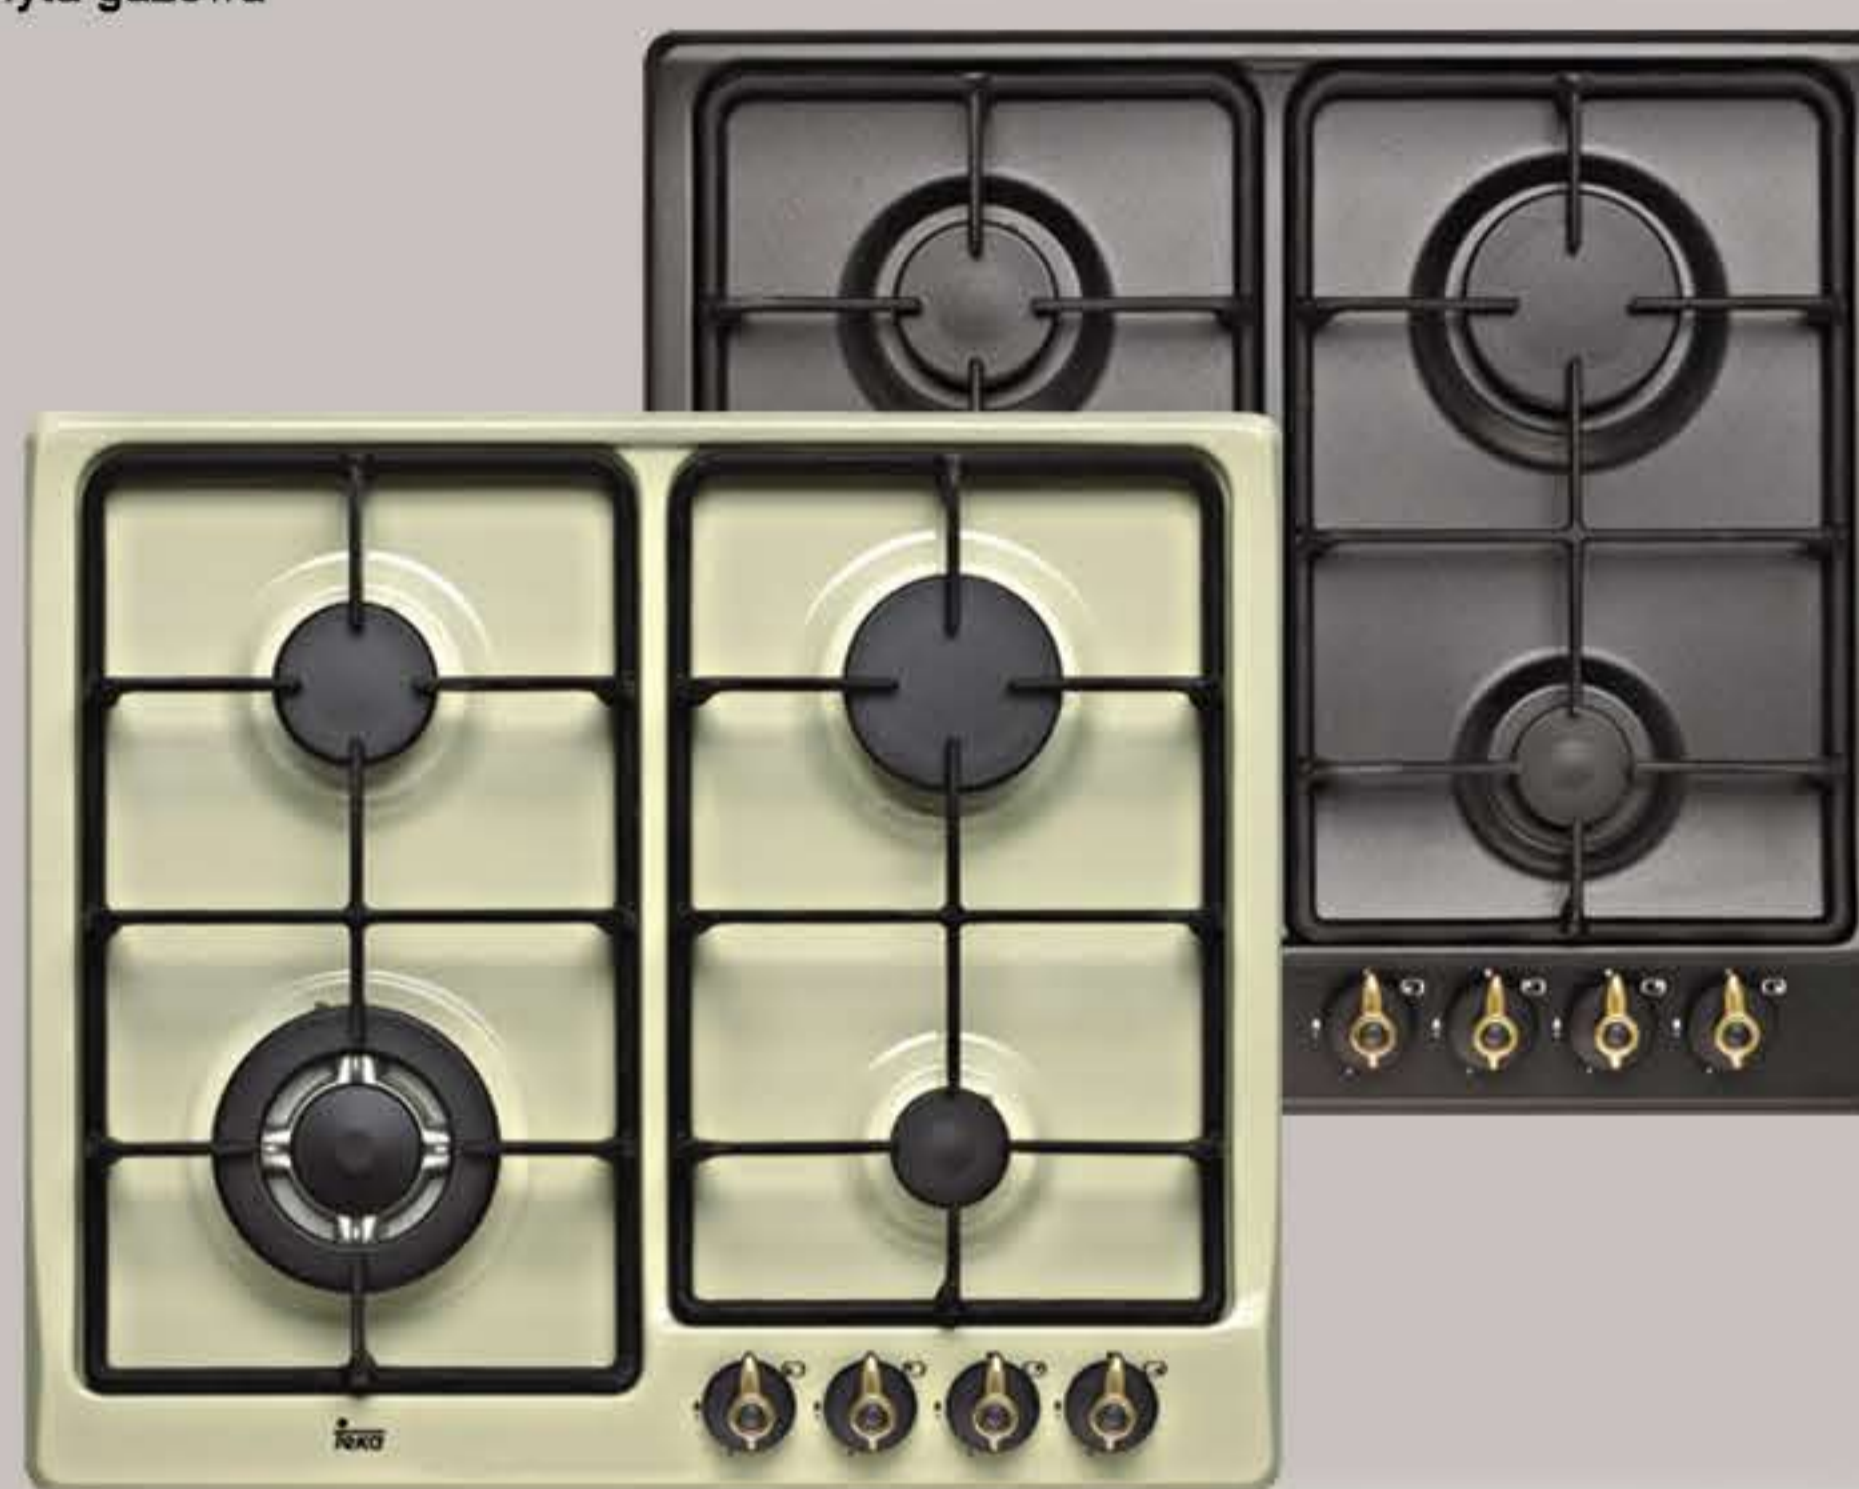

DOS 60 / 90 BG | DOS 60 / 90 AT

Płyta gazowa

- Szerokość: 60 cm
- 4 palniki gazowe (1 potrójny)
- Sterowanie pokrętłami z zapalaczami
- Zabezpieczenie przeciwwypływowe gazu
- Żeliwne ruszty
- Wykończenia w kolorze mosiężnym

1129,-