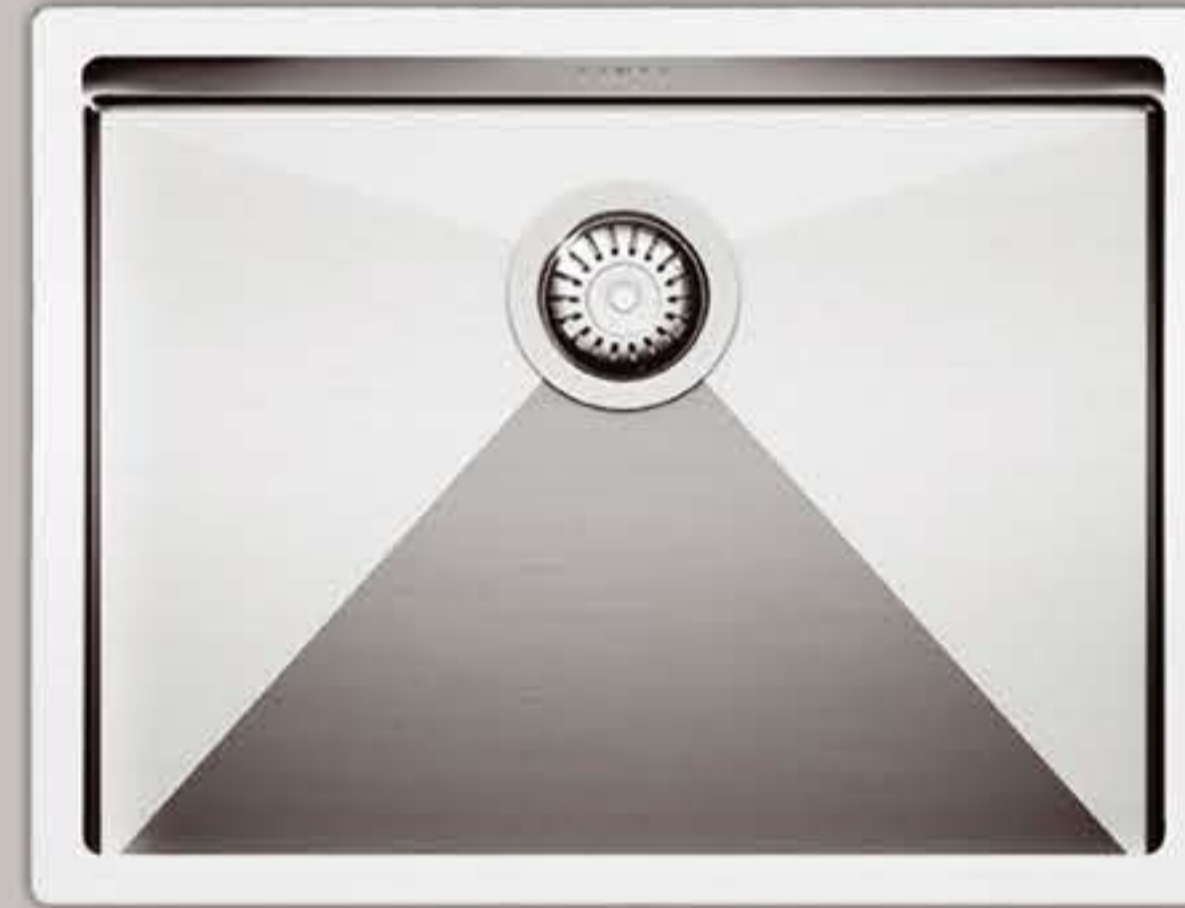

wym. 212x350mm
szer. zabudowy 45cm

ENNA - ENN 100S

499,-

Komora podwieszana

wym. 390x450mm
szer. zabudowy 45cm

ENNA - ENN 100M

849,-

Komora podwieszana