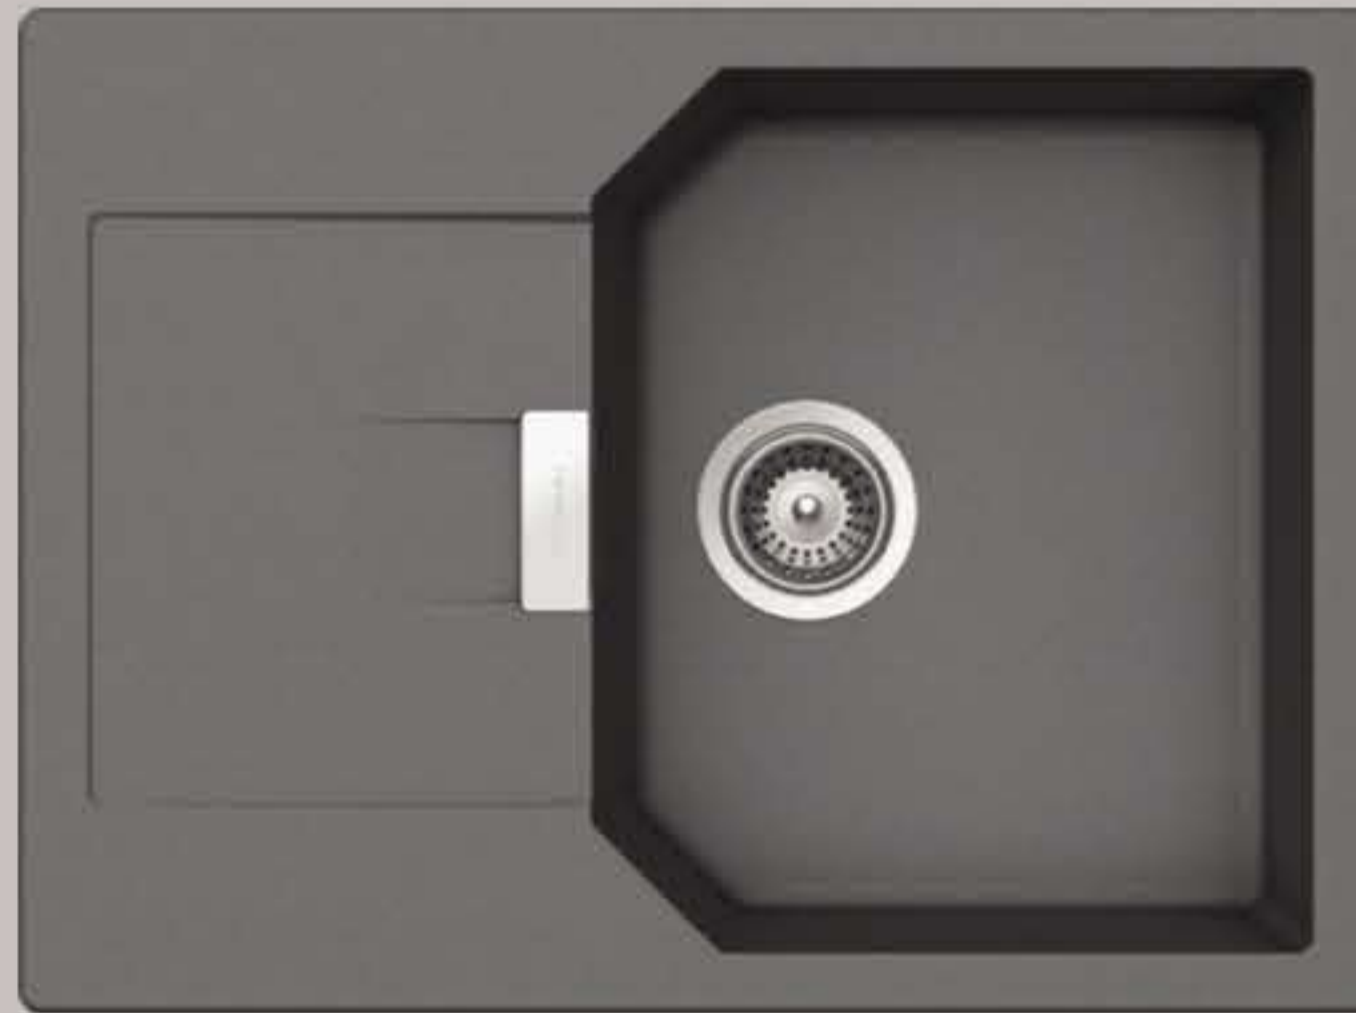

Zlewozmywak granitowy z korkiem automatycznym

wym. 690x510mm
szer. zabudowy 45cm
KOLORY: ONYX, CREMA, CROMA, ALPINA

MANHATTAN D-100S

~~1599,-~~
999,-