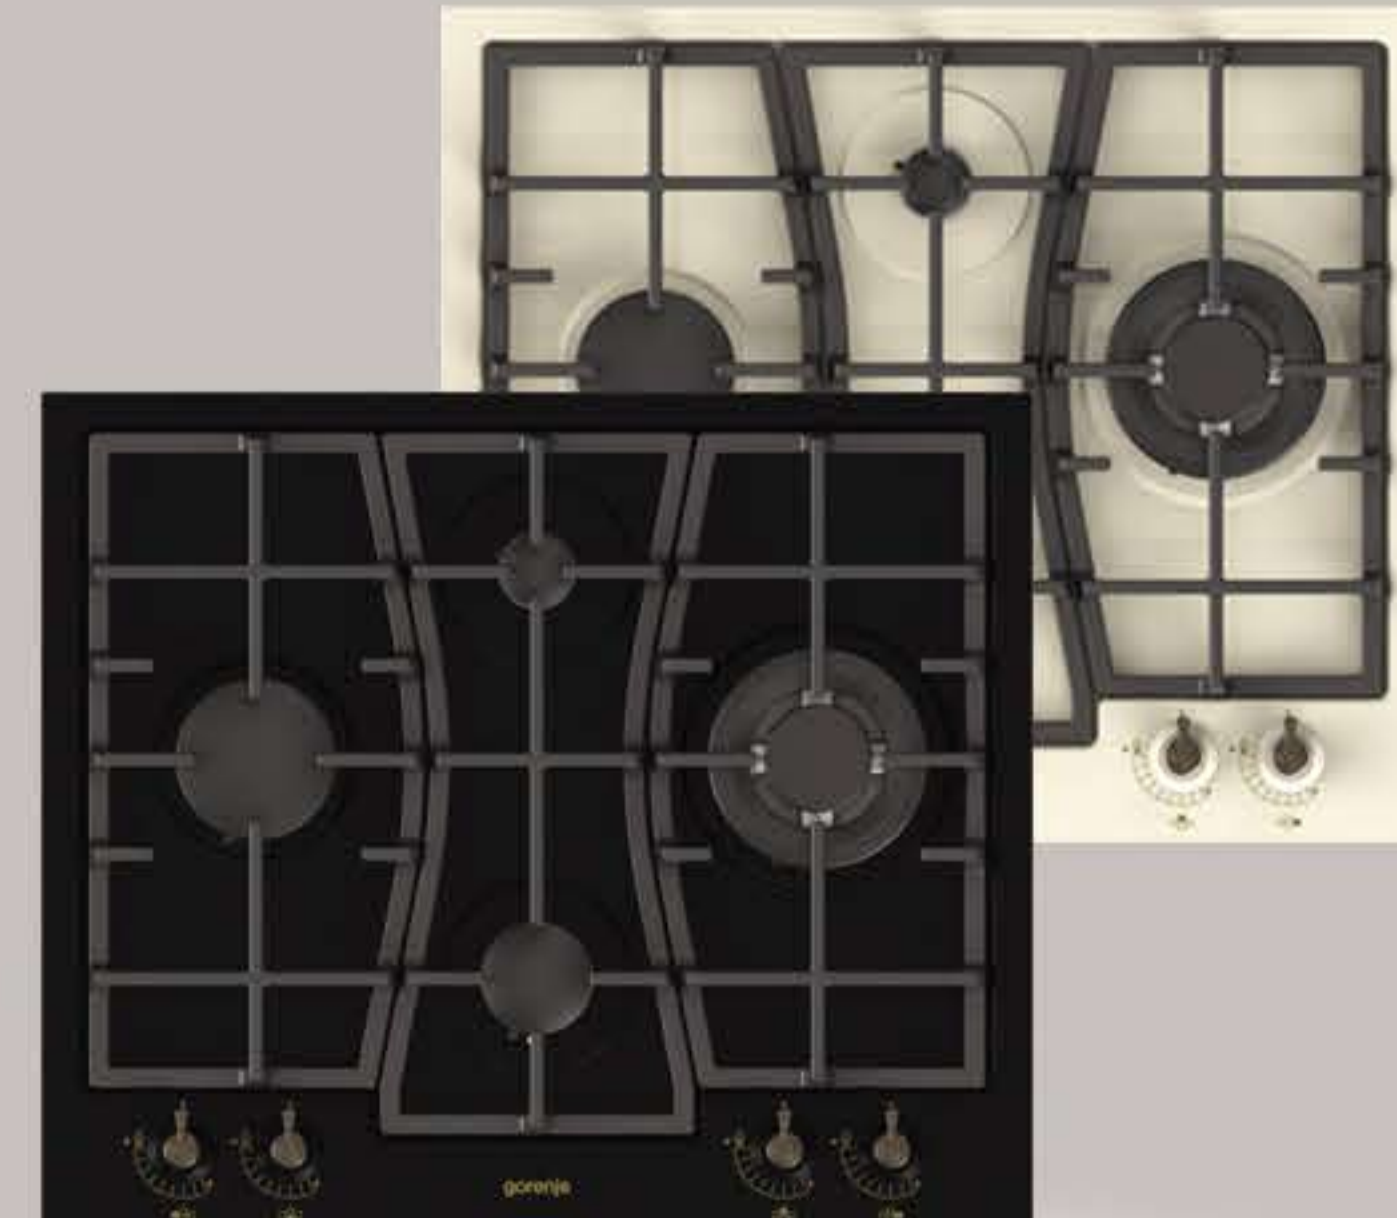

Płyta gazowa

GW65CLB / GW65CLI

1353,-

- Szerokość: 60 cm
- 4 palniki gazowe (1 potrójny palnik WOK)
- Palniki o dużej wydajności
- Sterowanie pokrętkami
- Elektryczna zapalarka gazu
- Potrójny palnik WOK
- Ruszty żeliwne
- Zabezpieczenie przeciwywypływowe gazu