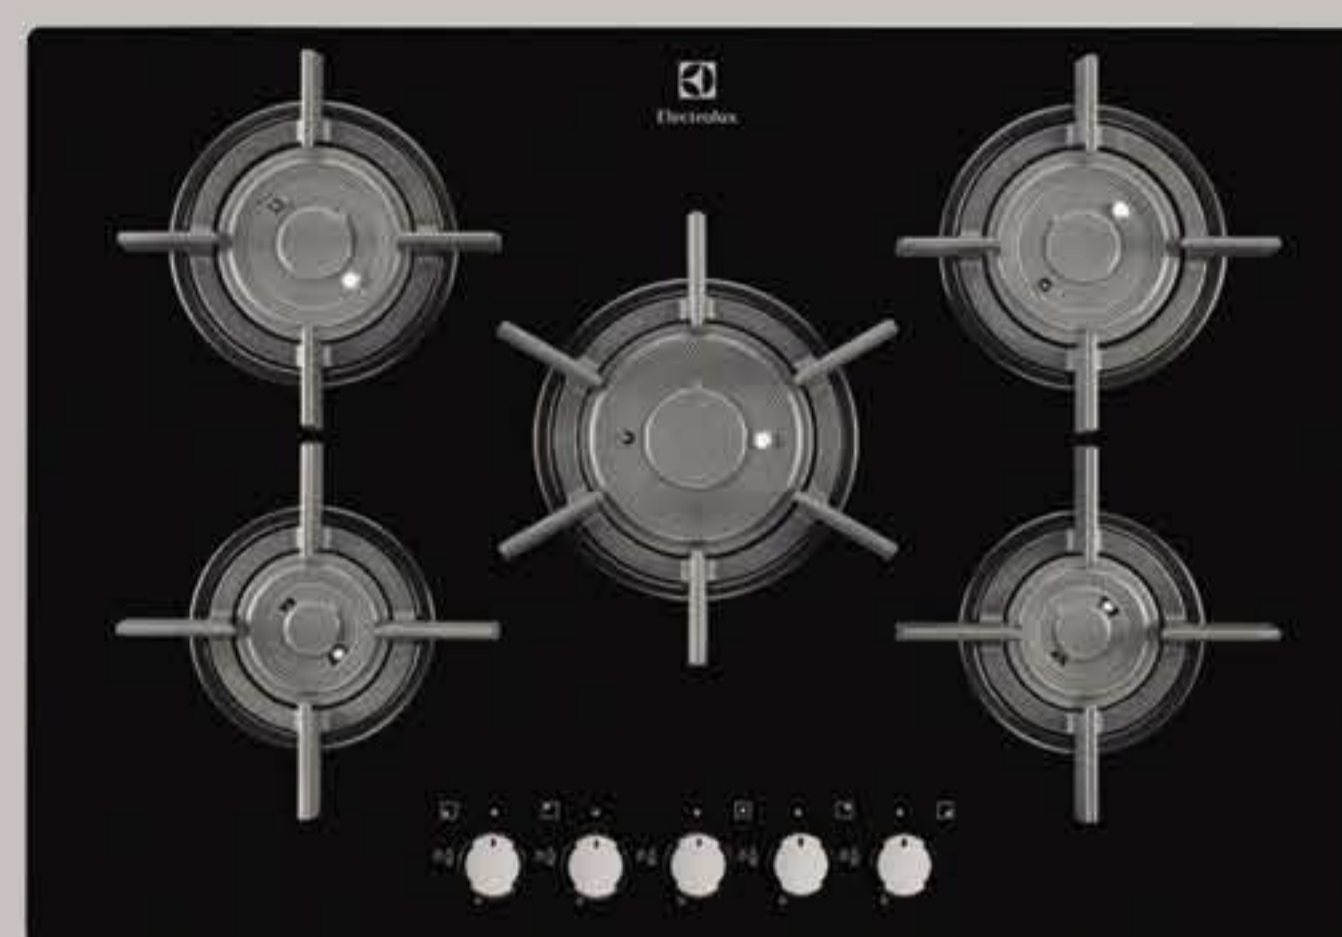

EGS6648NOX 999,-

- Szerokość: 60 cm
- 4 palniki gazowe (1 potrójna korona)
- Sterowanie pokrętkami, pokrętła stalowe
- Zintegrowana zapalarka
- Zabezpieczenie przeciwyfłowywe gazu
- Żelwne ruszty

Płyta gazowa na szkle