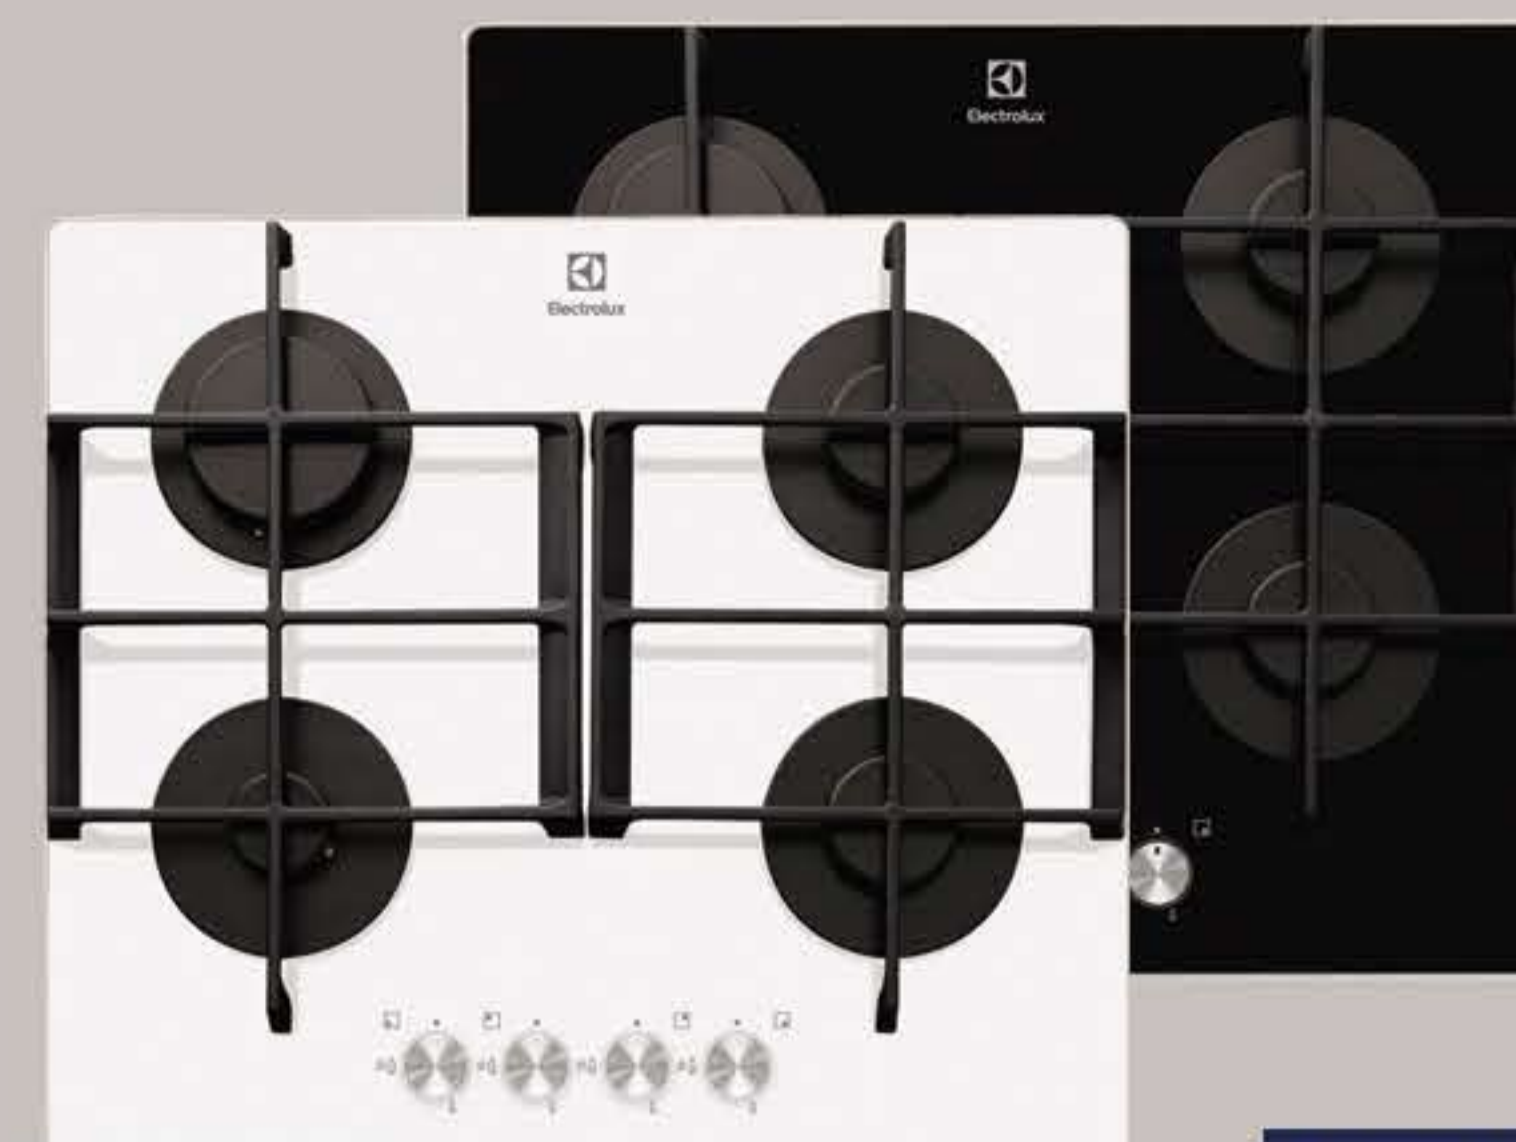

Płyta gazowa na szkle

EGT6342YOK CZARNY 799,-
EGT6342YOW BIAŁY 1189,-

- Szerokość: 60 cm
- Gaz na szkle
- 4 palniki gazowe
- Sterowanie pokrętkami
- Zintegrowana zapalarka
- Zabezpieczenie przeciwyfłowywe gazu
- Żelwne ruszty