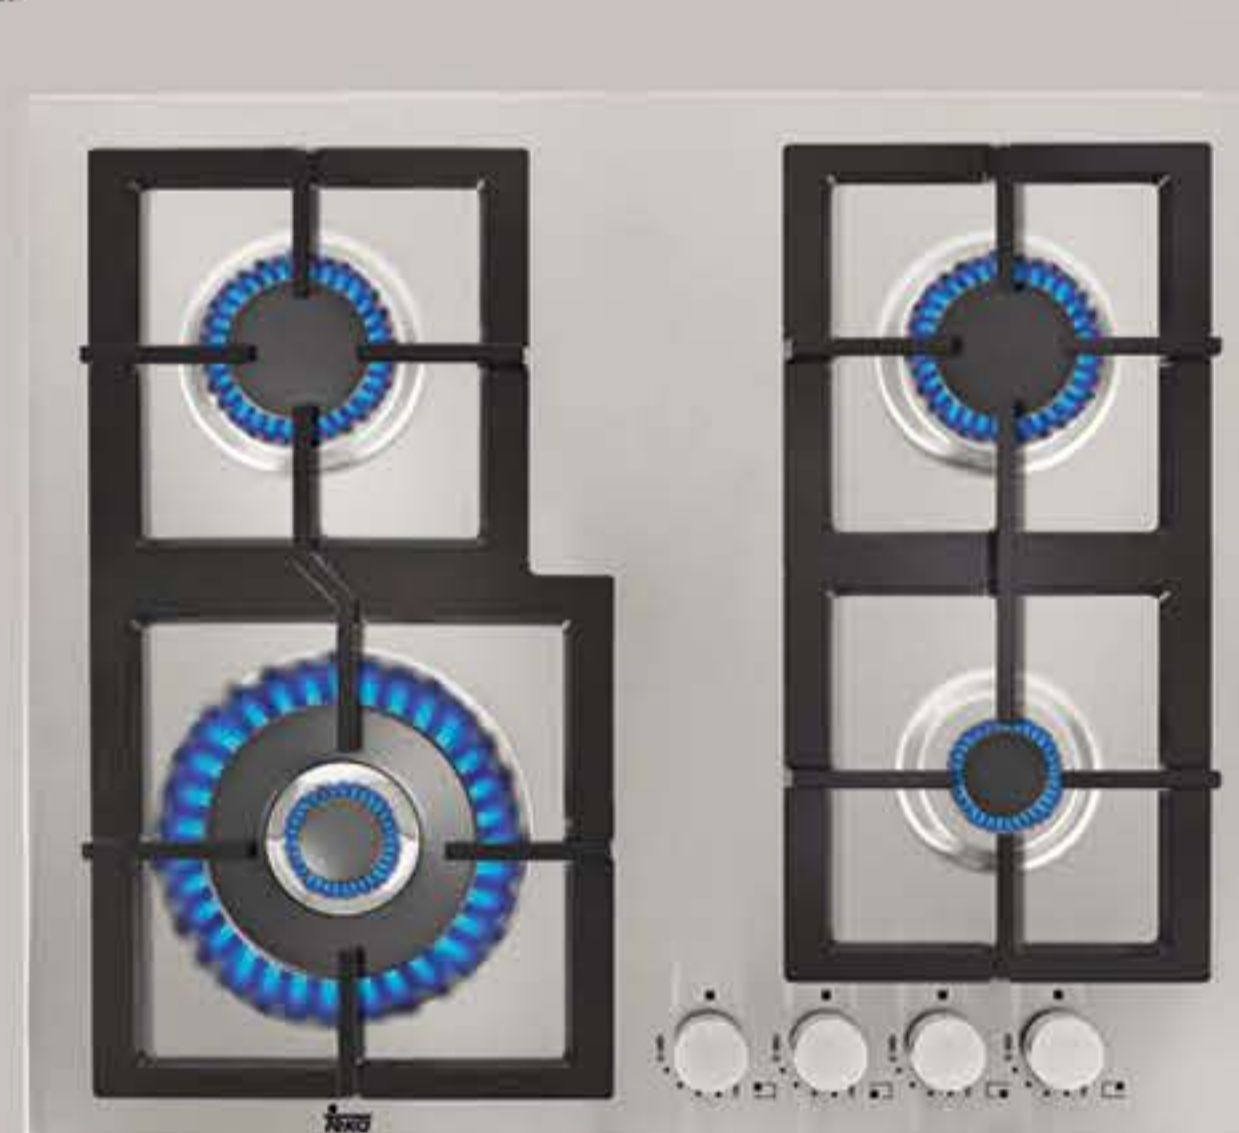

EH 60 4G AI AL TR BG / EH 60 4G AI AL TR AT

Płyta gazowa

EFX 60 4G AI AL DR

999,-

- Szerokość: 60 cm
- 4 palniki gazowe (1 potrójny)
- Sterowanie pokrętłami z zapalaczami
- Zabezpieczenie przeciwwypływowe gazu
- Żeliwne ruszty
- Inox