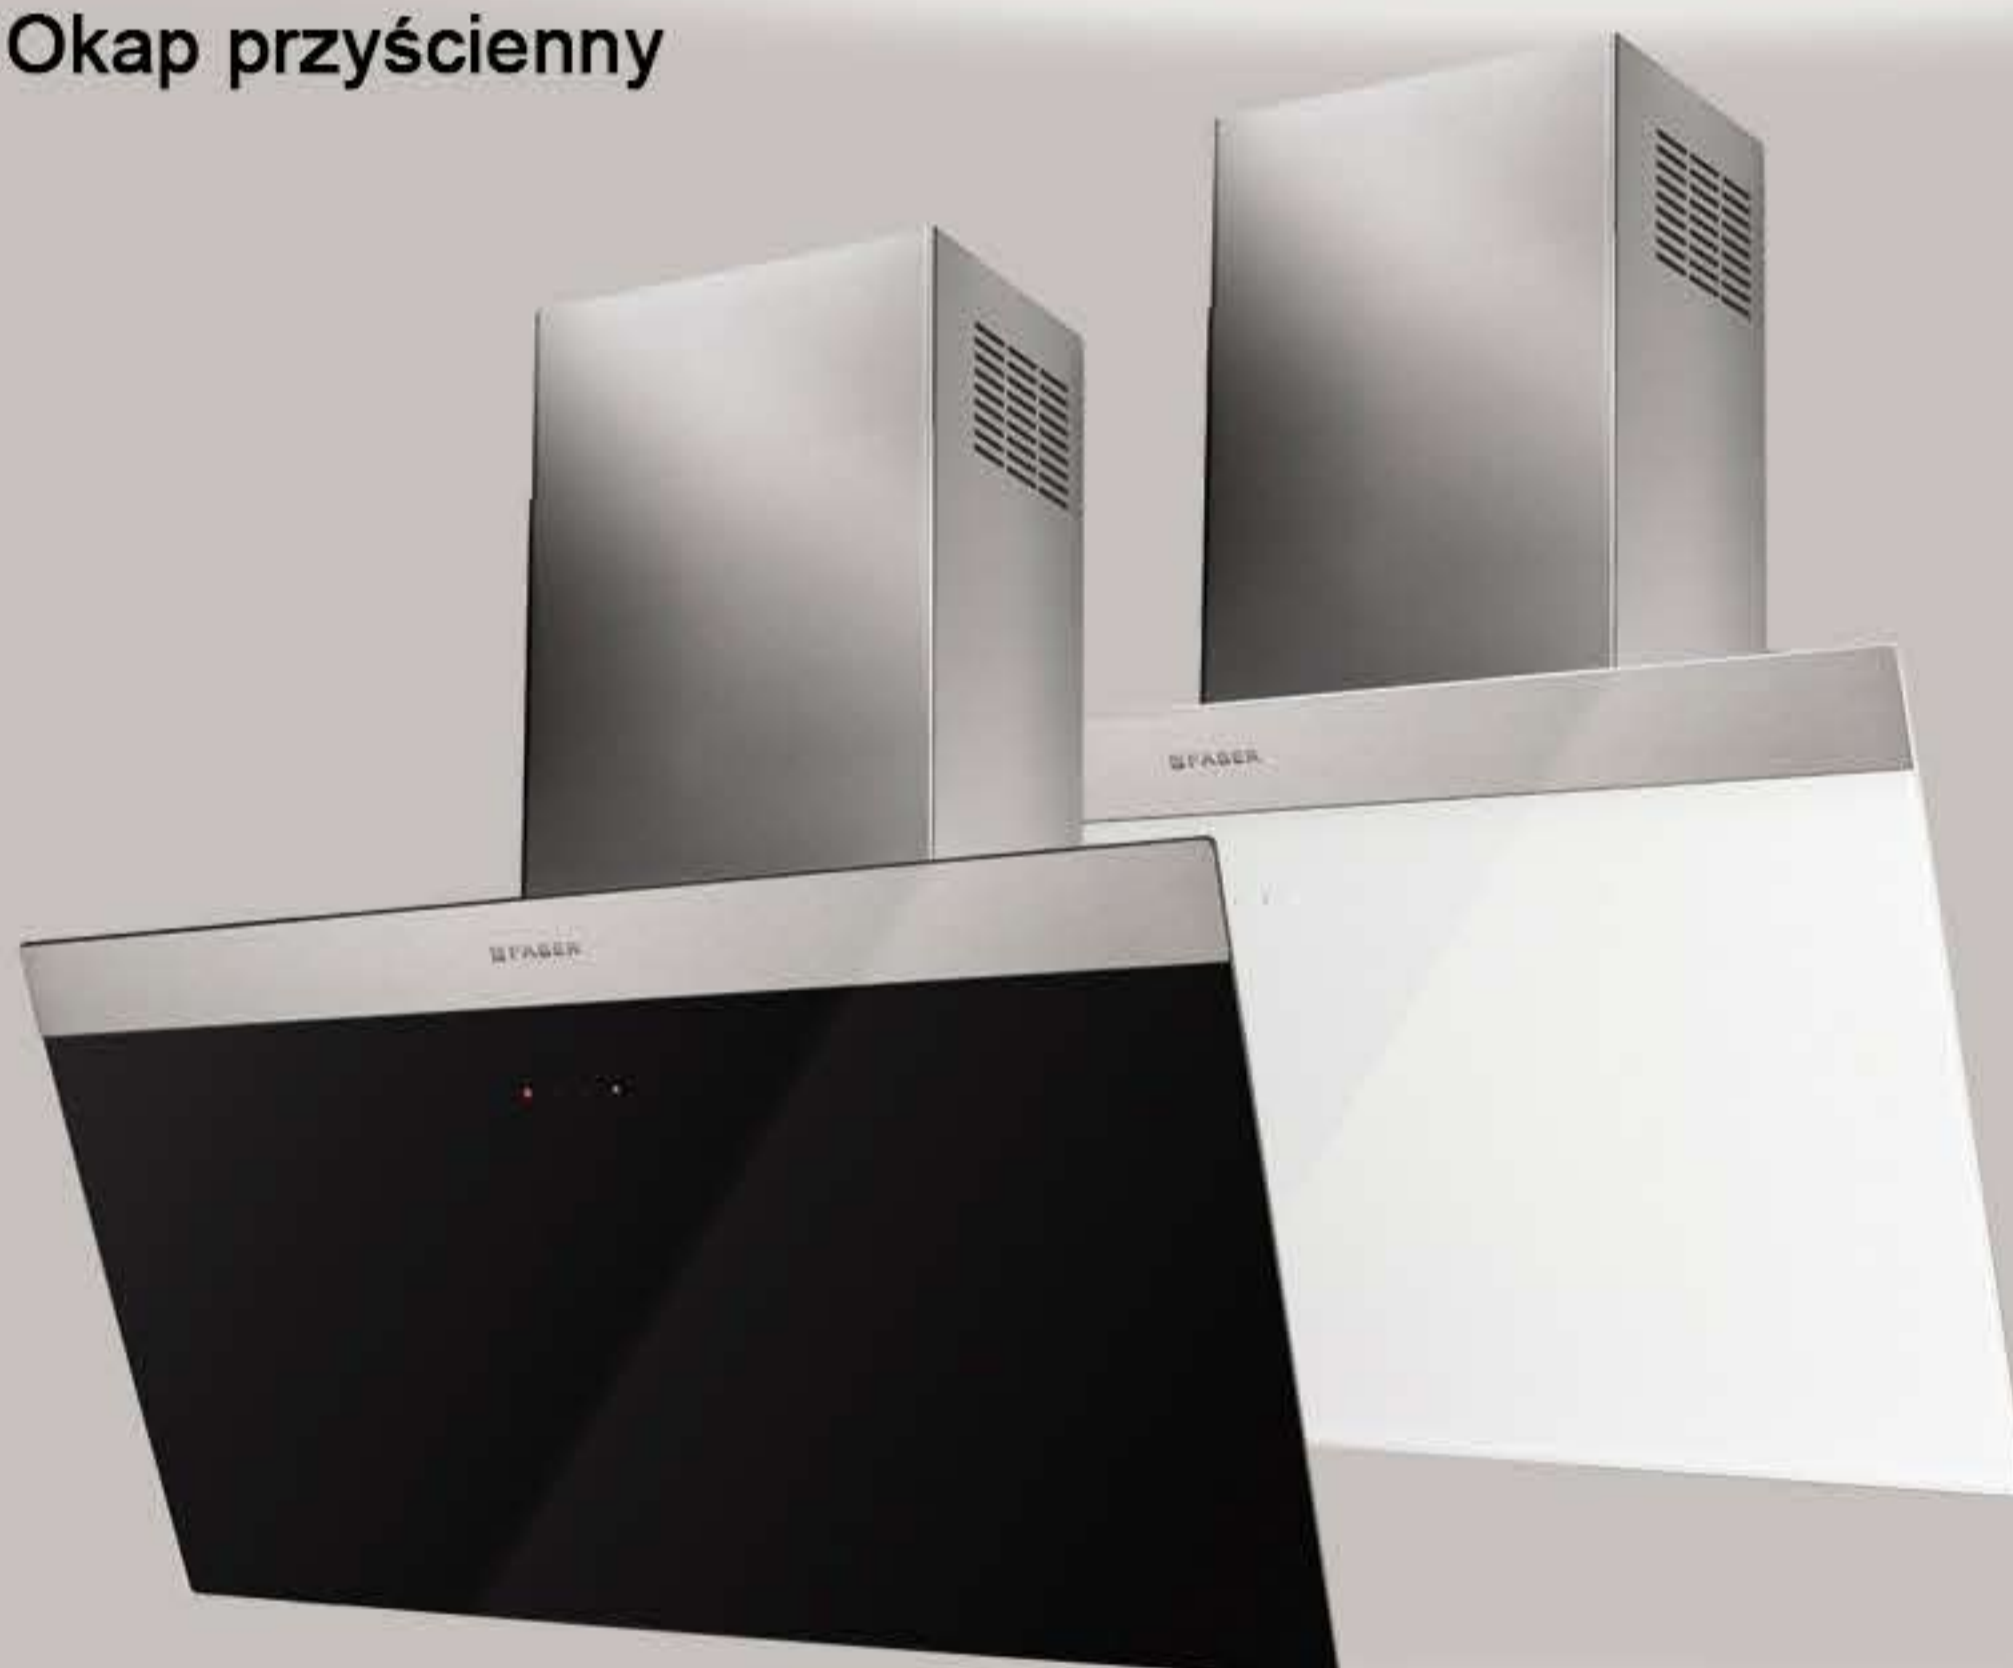

Okap przyścienny

- Szerokość 80 cm
- Sterowanie sensorowe
- 4 stopnie mocy wentylatora
- Filtr przeciw tłuszczowy
- Oświetlenie halogen. 2 x 20W
- Max wydajność 570 m³/h
- Głośność 66 [dB]
- Klasa energetyczna D

BK	WH
1839,-	1929,-

DAISY BK / WH 80