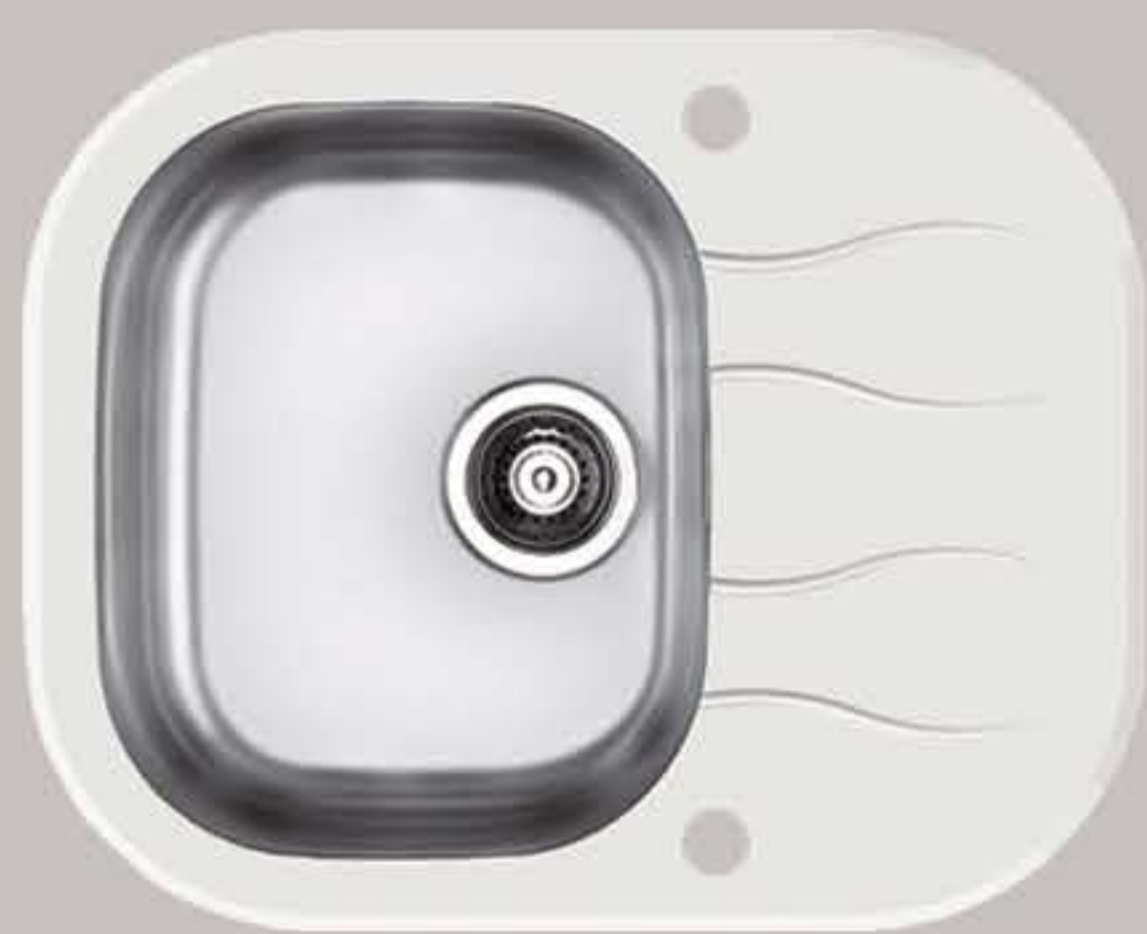

Zlewozmywak 1-komorowy

wym. 620x500mm

K 1804,-
C 1424,-
B 1519,-
X 2754,-

WAVE 10