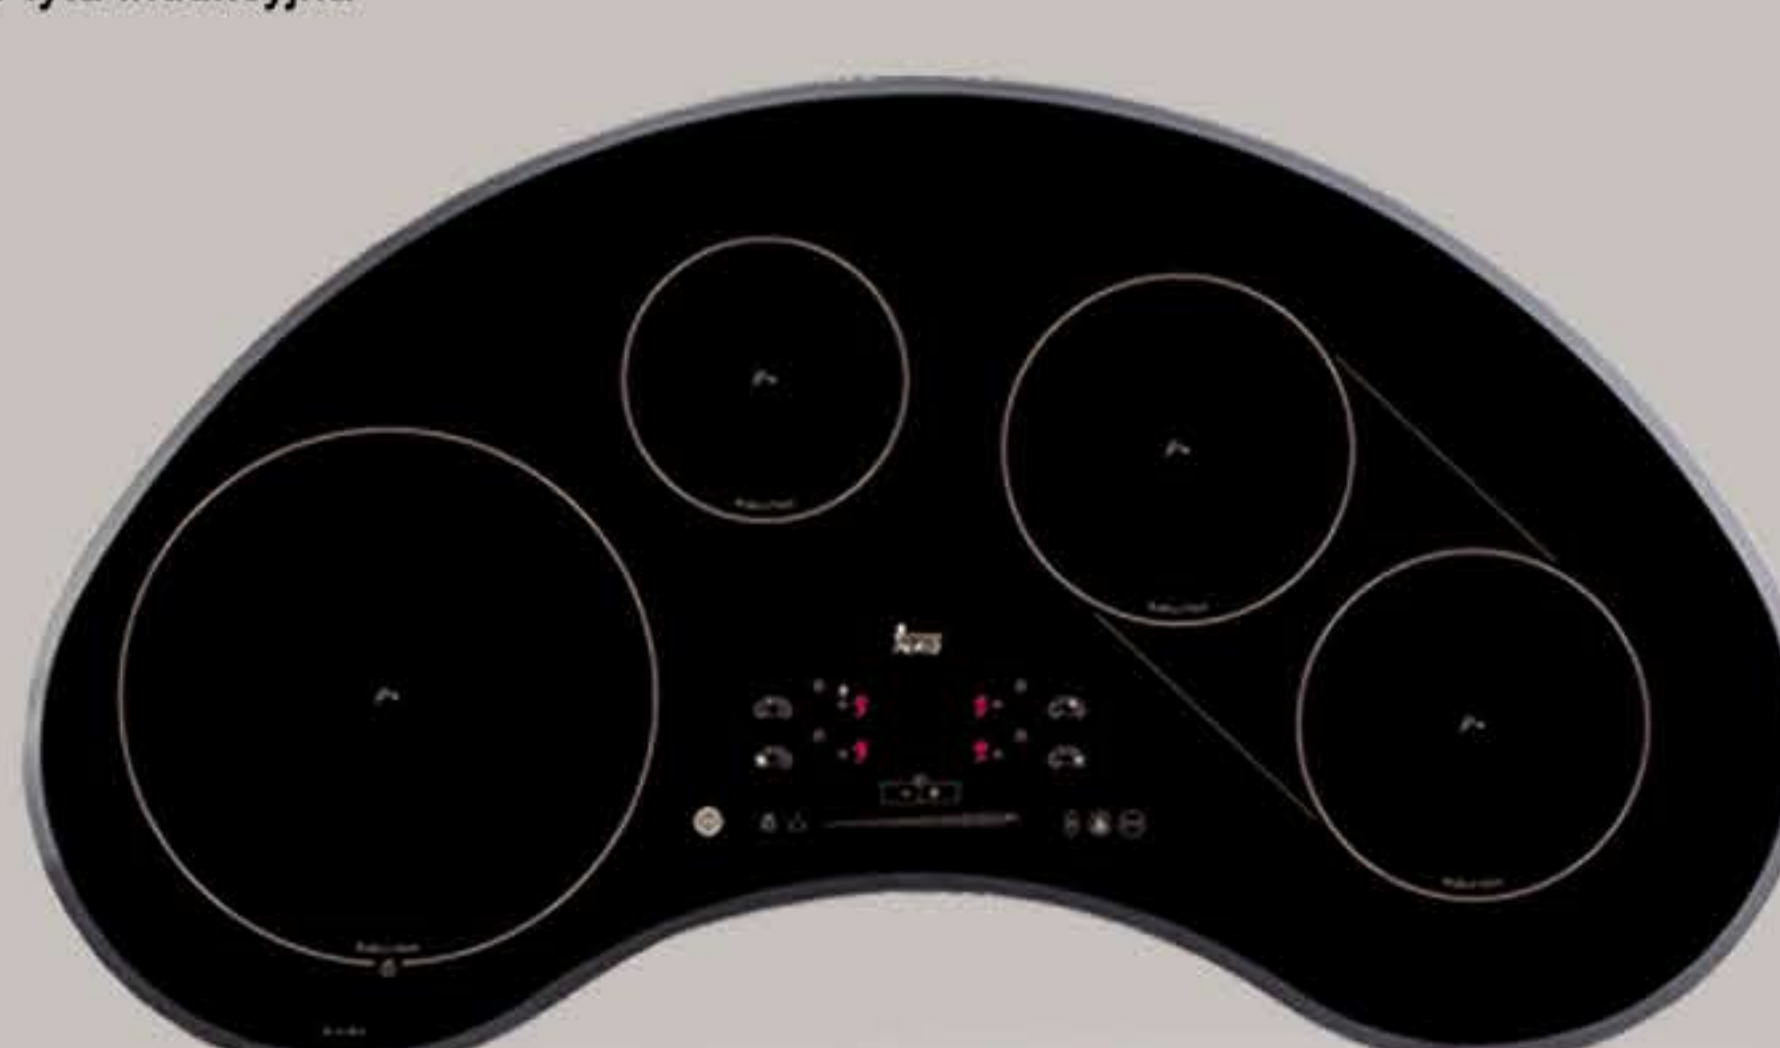

Płyta indukcyjna

VR TC 95 4i

- Szerokość: 95 cm
- 4 pola indukcyjne
- Sterowanie sensorowe typu „Slider”
- Timer z sygnałem akustycznym
- System rozpoznawania naczyń
- Funkcja „Power Plus”
- Funkcja „Smart Boiling”
- Funkcja „Total Zone”
- Funkcja „Stop & Go”
- Funkcja utrzymywania ciepła
- Wskaźnik zalegania ciepła
- Facette

4199,-