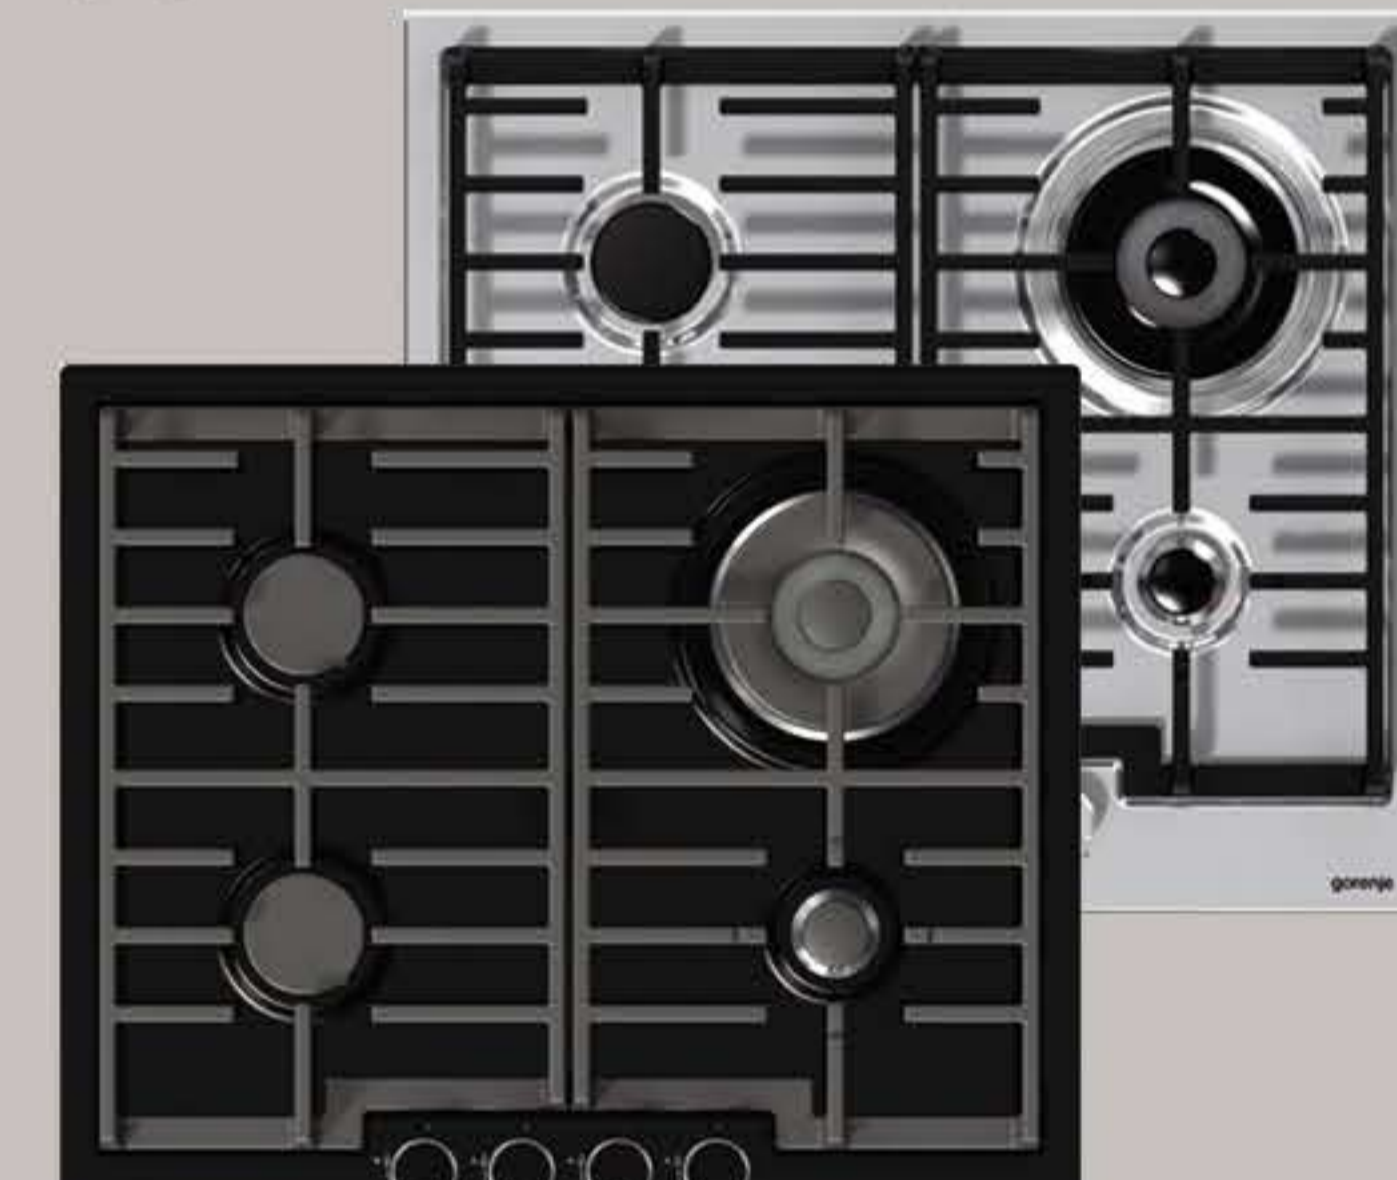

Płyta gazowa

GW6N41IX / GW6N41IB

984,-

- Szerokość: 60 cm
- 4 palniki gazowe (1 palnik WOK)
- Ruszty żeliwne
- Elektryczna zapalarka gazu
- Zabezpieczenie przeciwywypływowe gazu