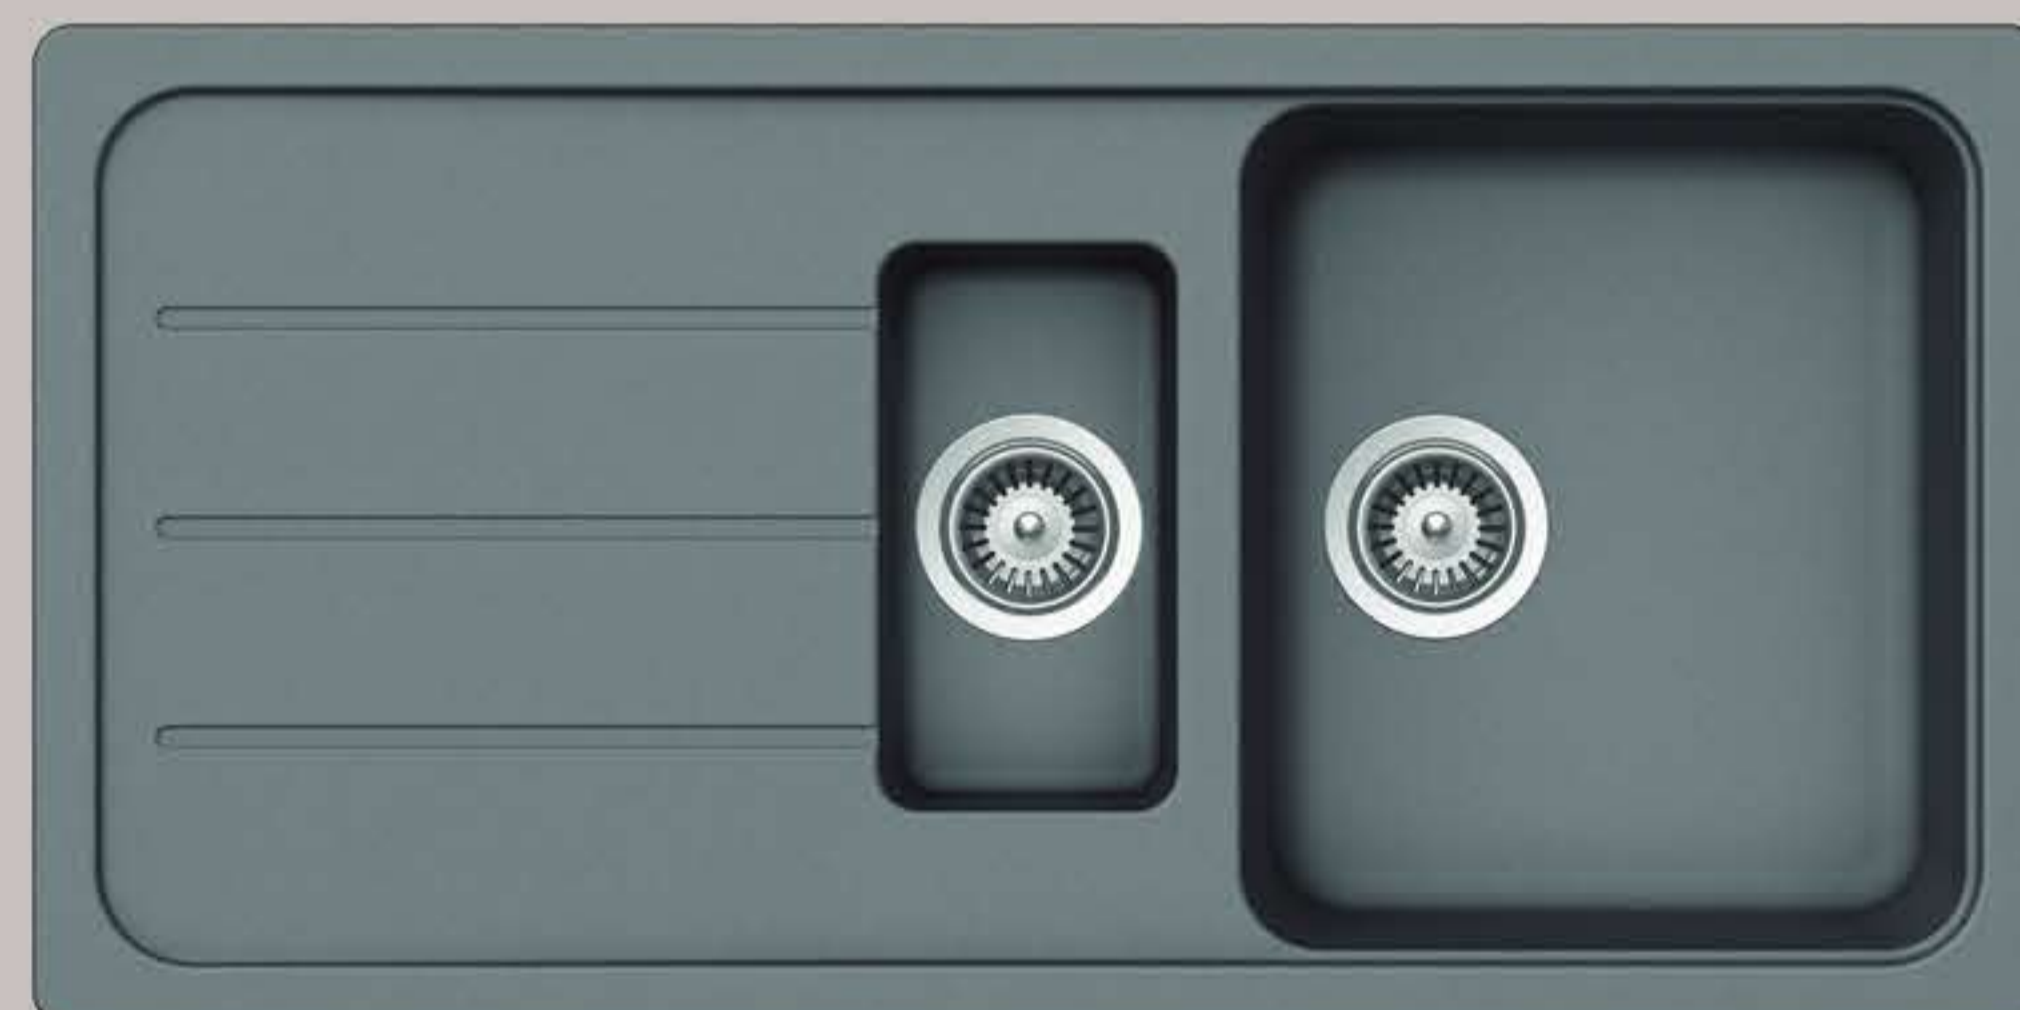

Zlewozmywak granitowy z korkiem manualnym

wym. 1000x500mm
szer. zabudowy 60cm
KOLORY: ALPINA, CROMA, ONYX

FORMHAUS D-150 L *

~~1399,-~~
899,-