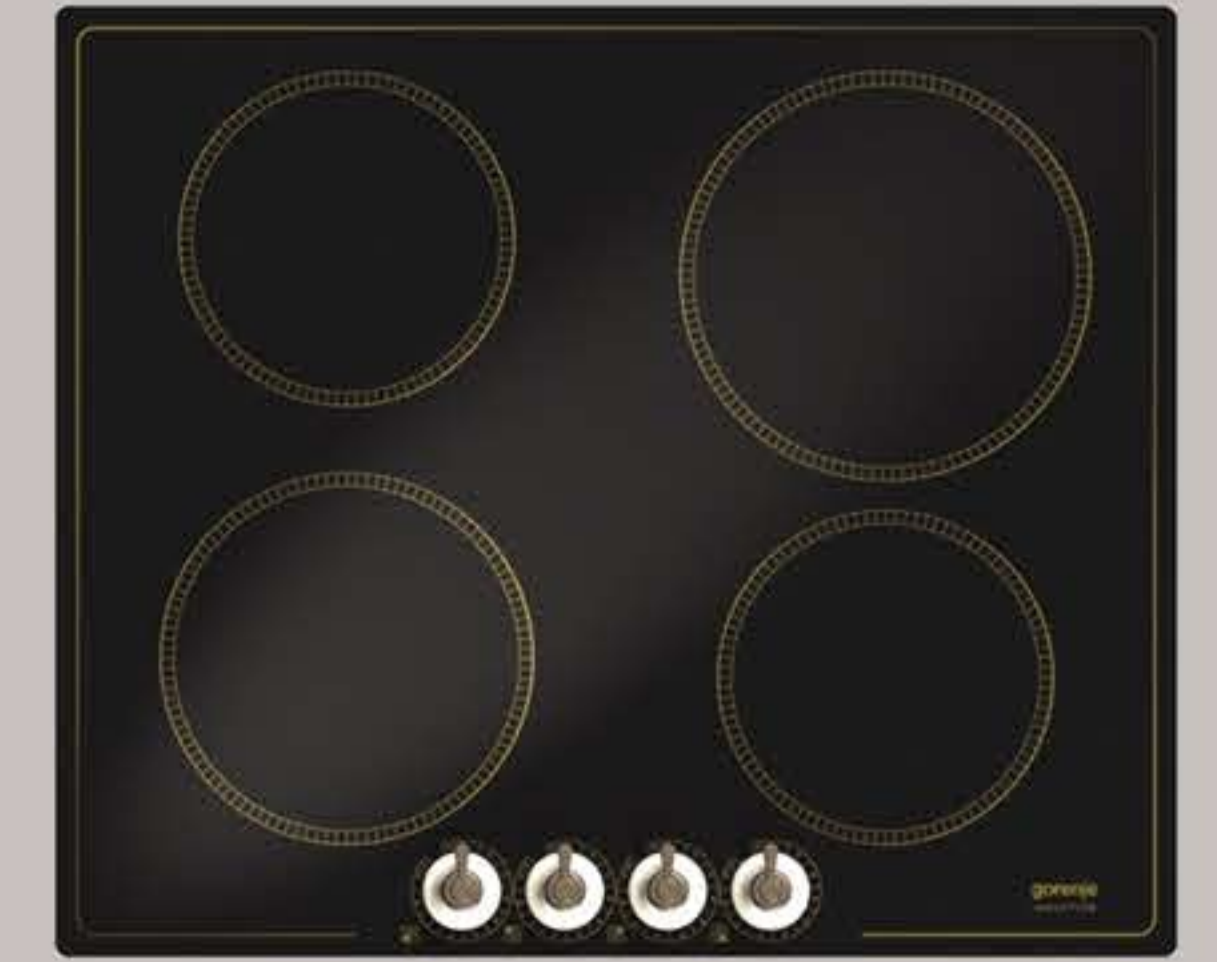

Płyta indukcyjna

IC634CLI