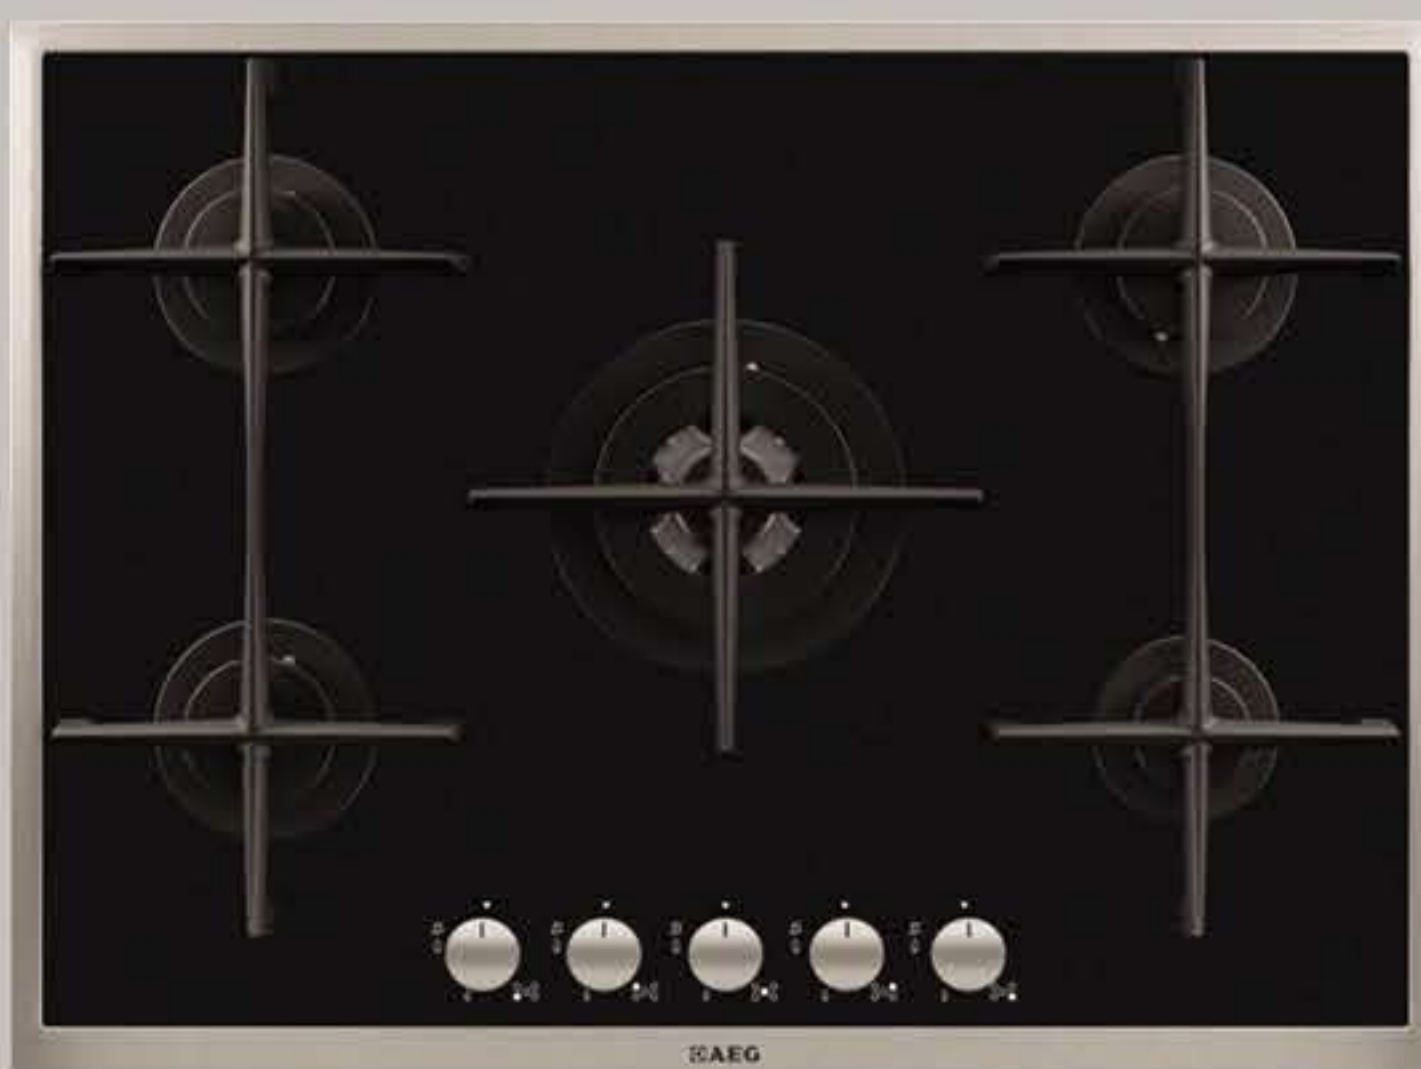

Płyta indukcyjna

HK764400FB 1999,-

- Szerokość: 70 cm
- Ilość pól grzewczych: 4
- Sterowanie dotykowe
- Wykrywanie obecności garnka
- Funkcja automatycznego szybkiego grzania
- Funkcja Óko Timer™
- Kontrola OptiHeat - ciepła pozostałego
- Booster
- Zabezpieczenia płyty: automatyczny wyłącznik
- Funkcja Stop and Go
- Sygnal dźwiękowy z opcją wyłączenia

Płyta indukcyjna

HK894400FG 4579,-

- Szerokość: 80 cm
- Ilość pól grzewczych: 4
- Sterowanie dotykowe Direktouch - wyświetlacz Maxisight™
- Wykrywanie obecności garnka
- Funkcja automatycznego szybkiego grzania
- Funkcja Óko Timer™
- Kontrola OptiHeat - ciepła pozostałego
- Booster
- Zabezpieczenia płyty: automatyczny wyłącznik
- Funkcja Stop and Go
- Sygnal dźwiękowy z opcją wyłączenia

Płyta indukcyjna

HK956970FB 3669,-

- Szerokość: 80 cm
- Ilość pól grzewczych: 6
- Sterowanie dotykowe Direktouch
- Wykrywanie obecności garnka
- Funkcja automatycznego szybkiego grzania
- Funkcja Óko Timer™
- Kontrola OptiHeat - ciepła pozostałego
- Booster
- Zabezpieczenia płyty: automatyczny wyłącznik
- Funkcja Stop and Go
- Sygnal dźwiękowy z opcją wyłączenia

Płyta gazowa

HG795440XB 1299,-

- Szerokość: 60 cm
- Ilość palników: 4 (1 potrójna korona)
- Rodzaj sterowania: pokrętło
- Położenie elementów sterujących: z przodu po środku
- Elektroniczny wskaźnik LED stanu płomienia
- Zintegrowana zapalarka
- Zabezpieczenie przeciwwypływowe gazu
- Palnik do woka
- Ruszt żeliwne
- Zestaw do konwersji gazu